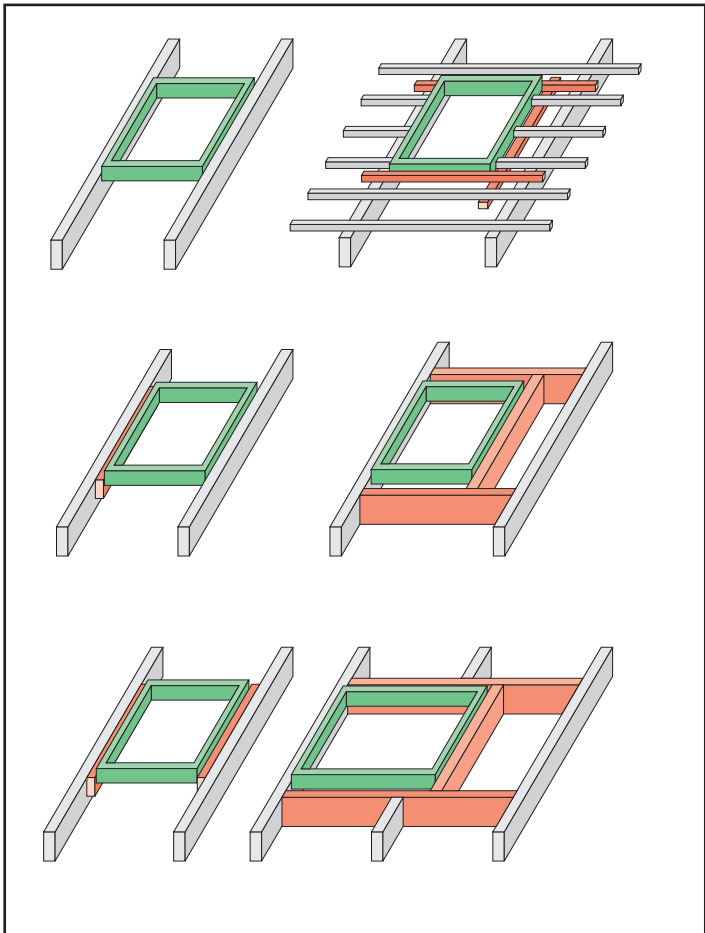

NC 1CF IM/FTP-V, FTU-V/27.07.2015/F

<http://www.fakro.com/download/film-installation-instructions/roof-windows/>

2

15

	max 90mm	EHN		
		EHV		
	max 45mm	EZN		
		EZV		
	max 15mm (N) max 5mm (V)	ELN		
		ELV		
	max 5mm	ESN		
		ESV		

		X	
	max 90mm	EHN	7-10cm
		EHV	7-10cm
	max 45mm	EZN	6-8cm
		EZV	6-8cm
	12-16mm	EGV	6cm
	12-16mm	EPV	6cm
	max 5mm (V) max 15mm (N)	ELN	0-2cm
		ELV	0-2cm
		EEN	0-2cm
		EEV	0-2cm

		X	
	max 5mm	ESN	0-2cm
		ESV	0-2cm

	max 90mm	EHN	9-12cm
	max 45mm	EZN	8-10cm
	20cm	EZJ	20cm
	12-16mm	EGV	6cm
	max 18mm	EPV	8cm
	max 5mm (V,J) max 15mm (N)	ELN	0-4cm
		ELV	0-4cm
		ELJ	11cm
		EEN	0-4cm
		EEV	0-4cm
		EEJ	11cm

	max 5mm	ESN	0-4cm
		ESV	0-4cm
		ESJ	0cm

	max 90mm	EHN		
		EHV		
		-	-	-
	max 45mm	EZN		
		EZV		
		EZJ		
	max 15mm (N) max 5mm (V) max 5mm (J)	ELN		
		ELV		
		ELJ		
	max 5mm	ESN		
		ESV		
		ESJ		

	max 90mm	EHN EHV	
	max 45mm	EZN EZV	
	max 5mm	ESN ESV	
	12-16mm	EGV	
	max 18mm	EPV	
	max 5mm (V) max 15mm (N)	ELN ELV	
		EEN EEV	