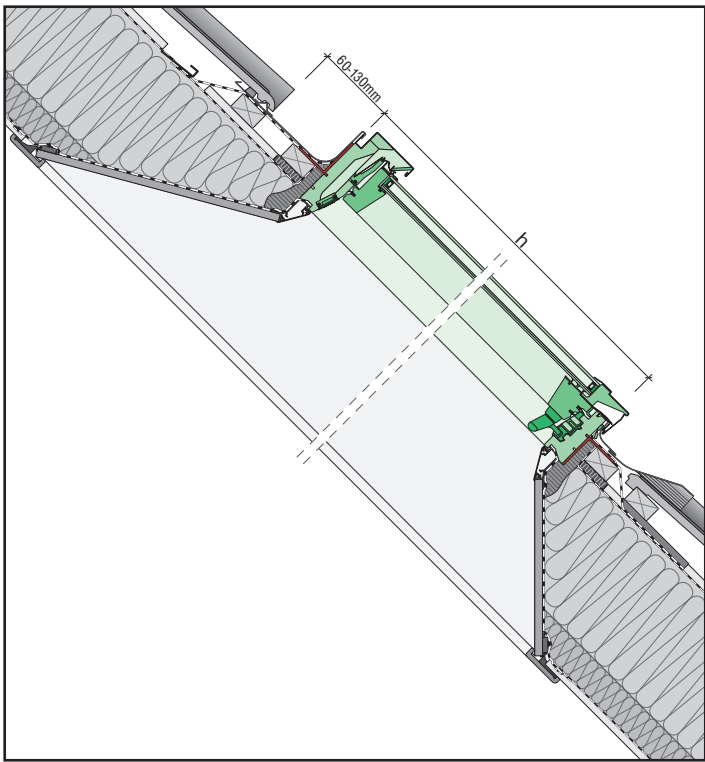

NC 1CF IM/FTP-V, FTU-V/27.07.2015/F

<http://www.fakro.com/download/film-installation-instructions/roof-windows/>

2

15

	max 90mm	EHN		
		EHV		
	max 45mm	EZN		
		EZV		
	max 15mm (N) max 5mm (V)	ELN		
		ELV		
	max 5mm	ESN		
		ESV		

		X	
	max 90mm	EHN	7-10cm
		EHV	7-10cm
	max 45mm	EZN	6-8cm
		EZV	6-8cm
	12-16mm	EGV	6cm
	12-16mm	EPV	6cm
	max 5mm (V) max 15mm (N)	ELN	0-2cm
		ELV	0-2cm
		EEN	0-2cm
		EEV	0-2cm

		X	
	max 5mm	ESN	0-2cm
		ESV	0-2cm

	max 90mm	EHN	9-12cm
	max 45mm	EZN	8-10cm
	20cm	EZJ	20cm
	12-16mm	EGV	6cm
	max 18mm	EPV	8cm
	max 5mm (V,J) max 15mm (N)	ELN	0-4cm
		ELV	0-4cm
		ELJ	11cm
		EEN	0-4cm
		EEV	0-4cm
		EEJ	11cm

	max 5mm	ESN	0-4cm
		ESV	0-4cm
		ESJ	0cm

	max 90mm	EHN		
		EHV		
		-	-	-
	max 45mm	EZN		
		EZV		
		EZJ		
	max 15mm (N) max 5mm (V) max 5mm (J)	ELN		
		ELV		
		ELJ		
	max 5mm	ESN		
		ESV		
		ESJ		

	max 90mm	EHN EHV	
	max 45mm	EZN EZV	
	max 5mm	ESN ESV	
	12-16mm	EGV	
	max 18mm	EPV	
	max 5mm (V) max 15mm (N)	ELN ELV	
		EEN EEV	