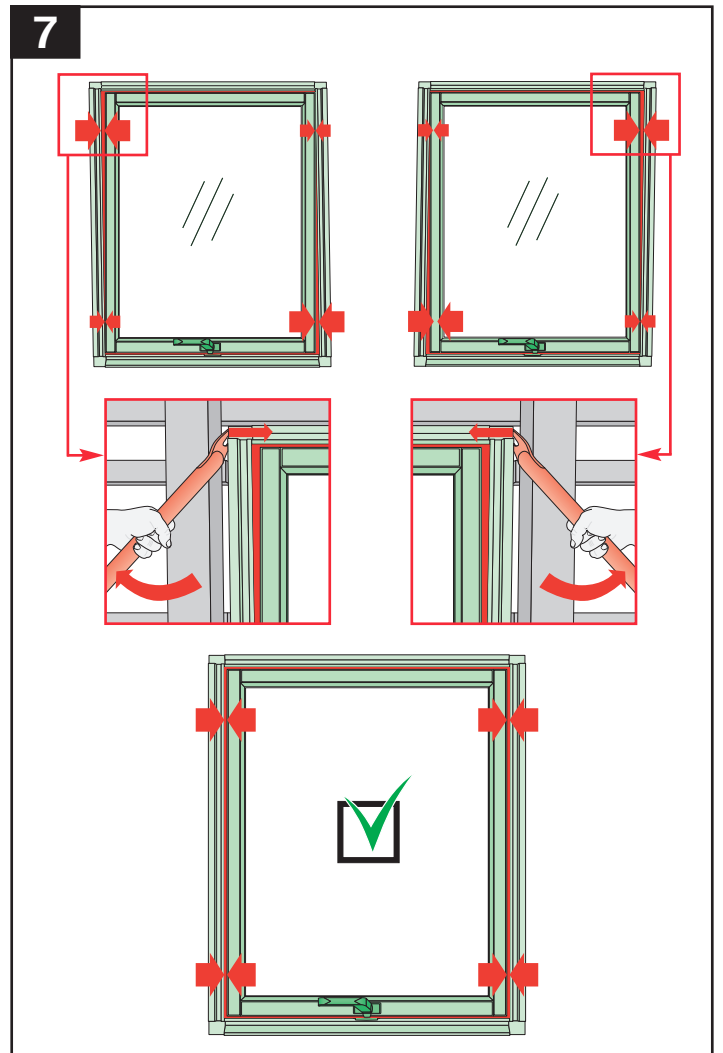

NC 1CF IM/FTP-V, FTU-V/27.07.2015/F

<http://www.fakro.com/download/film-installation-instructions/roof-windows/>

2

15

	max 90mm	EHN		
		EHV		
	max 45mm	EZN		
		EZV		
	max 15mm (N) max 5mm (V)	ELN		
		ELV		
	max 5mm	ESN		
		ESV		

		X	
	max 90mm	EHN	7-10cm
		EHV	7-10cm
	max 45mm	EZN	6-8cm
		EZV	6-8cm
	12-16mm	EGV	6cm
	12-16mm	EPV	6cm
	max 5mm (V) max 15mm (N)	ELN	0-2cm
		ELV	0-2cm
		EEN	0-2cm
		EEV	0-2cm

		X	
	max 5mm	ESN	0-2cm
		ESV	0-2cm

	max 90mm	EHN	9-12cm
	max 45mm	EZN	8-10cm
	20cm	EZJ	20cm
	12-16mm	EGV	6cm
	max 18mm	EPV	8cm
	max 5mm (V,J) max 15mm (N)	ELN	0-4cm
		ELV	0-4cm
		ELJ	11cm
		EEN	0-4cm
		EEV	0-4cm
		EEJ	11cm

	max 5mm	ESN	0-4cm
		ESV	0-4cm
		ESJ	0cm

	max 90mm	EHN		
		EHV		
		-	-	-
	max 45mm	EZN		
		EZV		
		EZJ		
	max 15mm (N) max 5mm (V) max 5mm (J)	ELN		
		ELV		
		ELJ		
	max 5mm	ESN		
		ESV		
		ESJ		

	max 90mm	EHN EHV	
	max 45mm	EZN EZV	
	max 5mm	ESN ESV	
	12-16mm	EGV	
	max 18mm	EPV	
	max 5mm (V) max 15mm (N)	ELN ELV	
		EEN EEV	