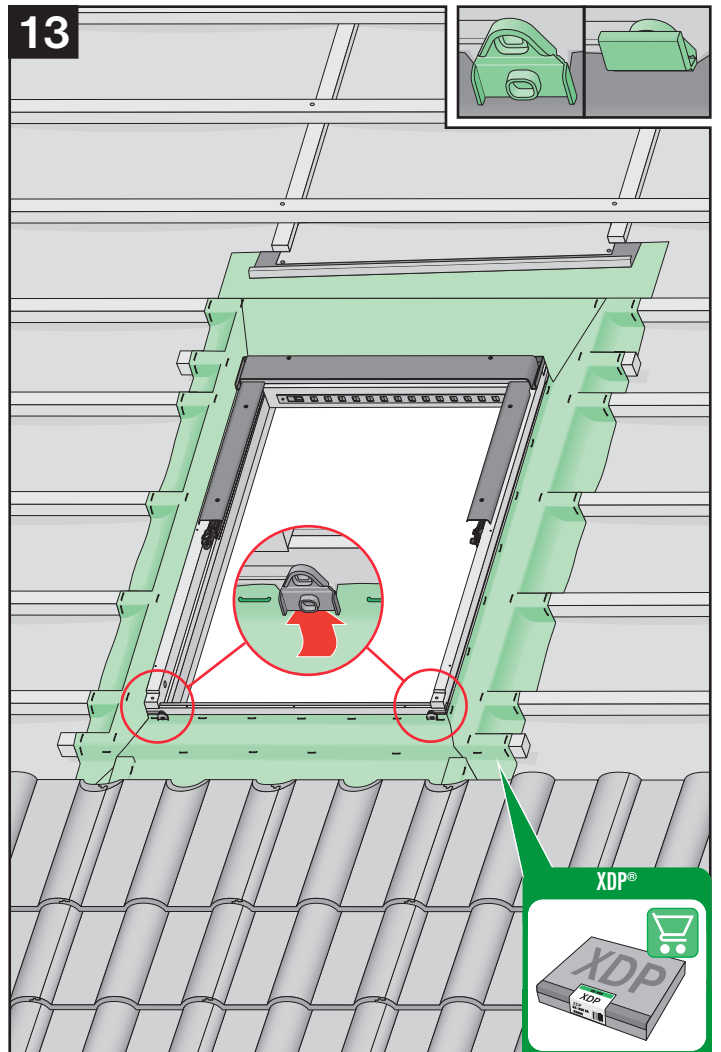

NC 1CF IM/FTP-V, FTU-V/27.07.2015/F

<http://www.fakro.com/download/film-installation-instructions/roof-windows/>

2

15

	max 90mm	EHN		
		EHV		
	max 45mm	EZN		
		EZV		
	max 15mm (N) max 5mm (V)	ELN		
		ELV		
	max 5mm	ESN		
		ESV		

		X	
	max 90mm	EHN	7-10cm
		EHV	7-10cm
	max 45mm	EZN	6-8cm
		EZV	6-8cm
	12-16mm	EGV	6cm
	12-16mm	EPV	6cm
	max 5mm (V) max 15mm (N)	ELN	0-2cm
		ELV	0-2cm
		EEN	0-2cm
		EEV	0-2cm

		X	
	max 5mm	ESN	0-2cm
		ESV	0-2cm