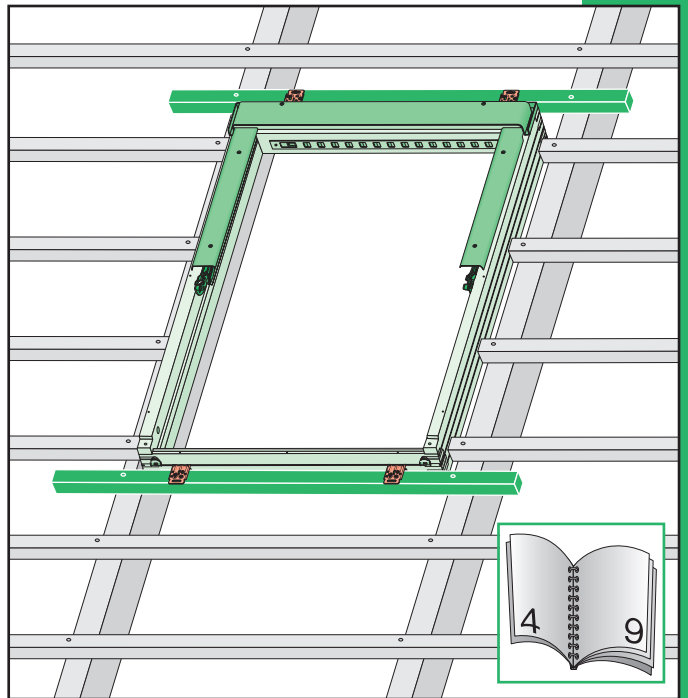

FTP-V, FTU-V, FTW-V

		max 90mm	EHN EHV
		max 45mm	EZN EZV EZJ
		max 5mm	ESN ESV ESJ
		12-16mm	EGV
		max 18mm	EPV
		max 5mm (V) max 15mm (N)	ELN ELV ELJ
			EEN EEV EEJ