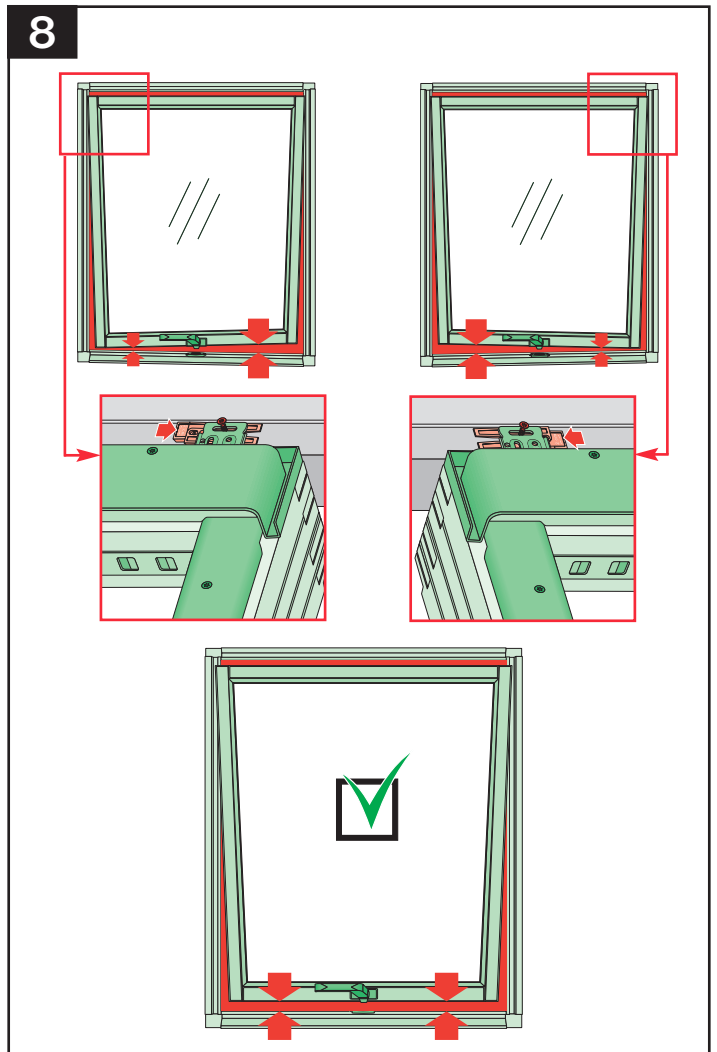

NC 1CF IM/FTP-V, FTU-V/27.07.2015/F

<http://www.fakro.com/download/film-installation-instructions/roof-windows/>

2

15

	max 90mm	EHN		
		EHV		
	max 45mm	EZN		
		EZV		
	max 15mm (N) max 5mm (V)	ELN		
		ELV		
	max 5mm	ESN		
		ESV		

		X	
	max 90mm	EHN	7-10cm
		EHV	7-10cm
	max 45mm	EZN	6-8cm
		EZV	6-8cm
	12-16mm	EGV	6cm
	12-16mm	EPV	6cm
	max 5mm (V) max 15mm (N)	ELN	0-2cm
		ELV	0-2cm
		EEN	0-2cm
		EEV	0-2cm

		X	
	max 5mm	ESN	0-2cm
		ESV	0-2cm

	max 90mm	EHN	9-12cm
	max 45mm	EZN	8-10cm
	20cm	EZJ	20cm
	12-16mm	EGV	6cm
	max 18mm	EPV	8cm
	max 5mm (V,J) max 15mm (N)	ELN	0-4cm
		ELV	0-4cm
		ELJ	11cm
		EEN	0-4cm
		EEV	0-4cm
		EEJ	11cm

	max 5mm	ESN	0-4cm
		ESV	0-4cm
		ESJ	0cm

	max 90mm	EHN		
		EHV		
		-	-	-
	max 45mm	EZN		
		EZV		
		EZJ		
	max 15mm (N) max 5mm (V) max 5mm (J)	ELN		
		ELV		
		ELJ		
	max 5mm	ESN		
		ESV		
		ESJ		

	max 90mm	EHN EHV	
	max 45mm	EZN EZV	
	max 5mm	ESN ESV	
	12-16mm	EGV	
	max 18mm	EPV	
	max 5mm (V) max 15mm (N)	ELN ELV	
		EEN EEV	