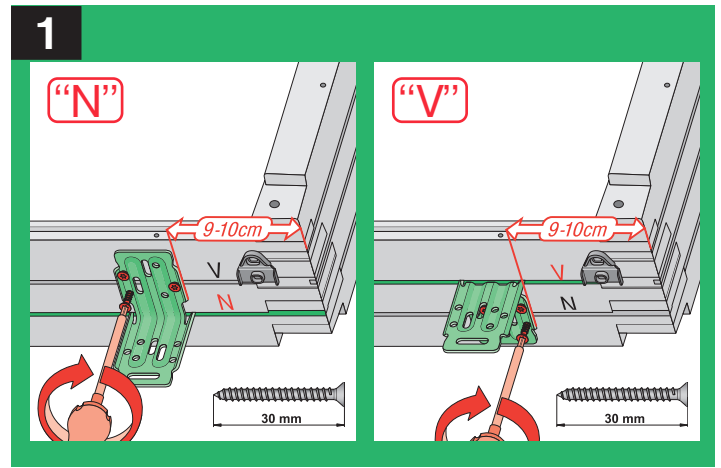

NC 1CF IM/FTP-V, FTU-V/27.07.2015/F

<http://www.fakro.com/download/film-installation-instructions/roof-windows/>

2

15

	max 90mm	EHN		
		EHV		
	max 45mm	EZN		
		EZV		
	max 15mm (N) max 5mm (V)	ELN		
		ELV		
	max 5mm	ESN		
		ESV		

		X	
	max 90mm	EHN	7-10cm
		EHV	7-10cm
	max 45mm	EZN	6-8cm
		EZV	6-8cm
	12-16mm	EGV	6cm
	12-16mm	EPV	6cm
	max 5mm (V) max 15mm (N)	ELN	0-2cm
		ELV	0-2cm
		EEN	0-2cm
		EEV	0-2cm

		X	
	max 5mm	ESN	0-2cm
		ESV	0-2cm

	max 90mm	EHN	9-12cm
	max 45mm	EZN	8-10cm
	20cm	EZJ	20cm
	12-16mm	EGV	6cm
	max 18mm	EPV	8cm
	max 5mm (V,J) max 15mm (N)	ELN	0-4cm
		ELV	0-4cm
		ELJ	11cm
		EEN	0-4cm
		EEV	0-4cm
		EEJ	11cm

	max 5mm	ESN	0-4cm
		ESV	0-4cm
		ESJ	0cm

	max 90mm	EHN		
		EHV		
		-	-	-
	max 45mm	EZN		
		EZV		
		EZJ		
	max 15mm (N) max 5mm (V) max 5mm (J)	ELN		
		ELV		
		ELJ		
	max 5mm	ESN		
		ESV		
		ESJ		

	max 90mm	EHN EHV	
	max 45mm	EZN EZV	
	max 5mm	ESN ESV	
	12-16mm	EGV	
	max 18mm	EPV	
	max 5mm (V) max 15mm (N)	ELN ELV	
		EEN EEV	