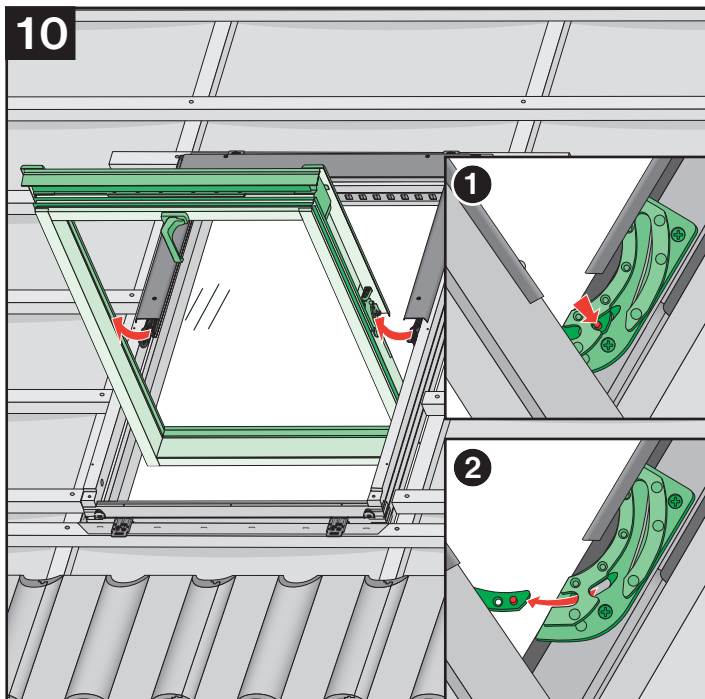

NC 1CF IM/FTP-V, FTU-V/27.07.2015/F

<http://www.fakro.com/download/film-installation-instructions/roof-windows/>

2

15

	max 90mm	EHN		
		EHV		
	max 45mm	EZN		
		EZV		
	max 15mm (N) max 5mm (V)	ELN		
		ELV		
	max 5mm	ESN		
		ESV		

		X	
	max 90mm	EHN	7-10cm
		EHV	7-10cm
	max 45mm	EZN	6-8cm
		EZV	6-8cm
	12-16mm	EGV	6cm
	12-16mm	EPV	6cm
	max 5mm (V) max 15mm (N)	ELN	0-2cm
		ELV	0-2cm
		EEN	0-2cm
		EEV	0-2cm

		X	
	max 5mm	ESN	0-2cm
		ESV	0-2cm

	max 90mm	EHN	9-12cm
	max 45mm	EZN	8-10cm
	20cm	EZJ	20cm
	12-16mm	EGV	6cm
	max 18mm	EPV	8cm
	max 5mm (V,J) max 15mm (N)	ELN	0-4cm
		ELV	0-4cm
		ELJ	11cm
		EEN	0-4cm
		EEV	0-4cm
		EEJ	11cm

	max 5mm	ESN	0-4cm
		ESV	0-4cm
		ESJ	0cm

	max 90mm	EHN		
		EHV		
		-	-	-
	max 45mm	EZN		
		EZV		
		EZJ		
	max 15mm (N) max 5mm (V) max 5mm (J)	ELN		
		ELV		
		ELJ		
	max 5mm	ESN		
		ESV		
		ESJ		

	max 90mm	EHN EHV	
	max 45mm	EZN EZV	
	max 5mm	ESN ESV	
	12-16mm	EGV	
	max 18mm	EPV	
	max 5mm (V) max 15mm (N)	ELN ELV	
		EEN EEV	