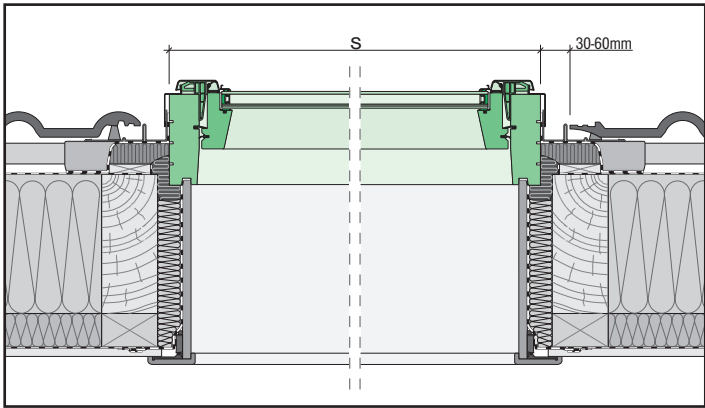

NC 1CF IM/FTP-V, FTU-V/27.07.2015/F

<http://www.fakro.com/download/film-installation-instructions/roof-windows/>

2

15

	max 90mm	EHN		
		EHV		
	max 45mm	EZN		
		EZV		
	max 15mm (N) max 5mm (V)	ELN		
		ELV		
	max 5mm	ESN		
		ESV		

		X	
	max 90mm	EHN	7-10cm
		EHV	7-10cm
	max 45mm	EZN	6-8cm
		EZV	6-8cm
	12-16mm	EGV	6cm
	12-16mm	EPV	6cm
	max 5mm (V) max 15mm (N)	ELN	0-2cm
		ELV	0-2cm
		EEN	0-2cm
		EEV	0-2cm

		X	
	max 5mm	ESN	0-2cm
		ESV	0-2cm

	max 90mm	EHN	9-12cm
	max 45mm	EZN	8-10cm
	20cm	EZJ	20cm
	12-16mm	EGV	6cm
	max 18mm	EPV	8cm
	max 5mm (V,J) max 15mm (N)	ELN	0-4cm
		ELV	0-4cm
		ELJ	11cm
		EEN	0-4cm
		EEV	0-4cm
		EEJ	11cm

	max 5mm	ESN	0-4cm
		ESV	0-4cm
		ESJ	0cm

	max 90mm	EHN		
		EHV		
		-	-	-
	max 45mm	EZN		
		EZV		
		EZJ		
	max 15mm (N) max 5mm (V) max 5mm (J)	ELN		
		ELV		
		ELJ		
	max 5mm	ESN		
		ESV		
		ESJ		

	max 90mm	EHN EHV	
	max 45mm	EZN EZV	
	max 5mm	ESN ESV	
	12-16mm	EGV	
	max 18mm	EPV	
	max 5mm (V) max 15mm (N)	ELN ELV	
		EEN EEV	