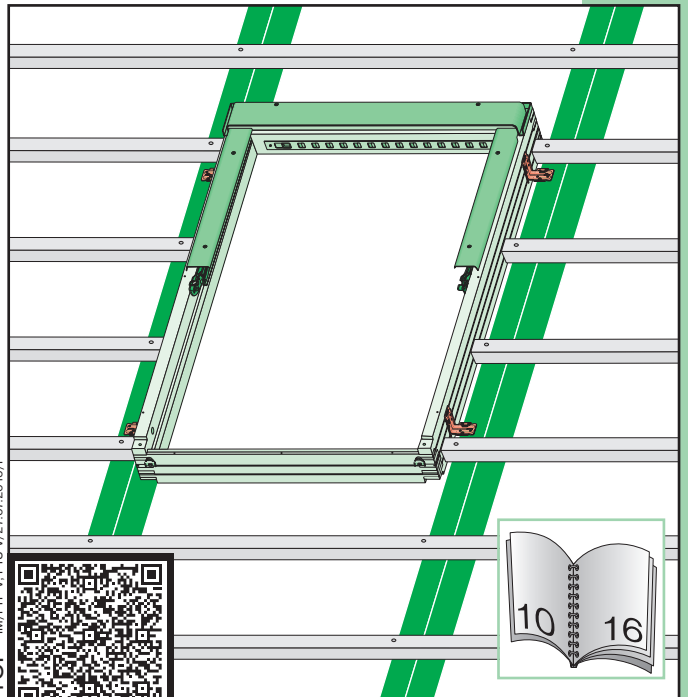

FTP-V, FTU-V, FTW-V

		max 90mm	EHN EHV
		max 45mm	EZN EZV EZJ
		max 5mm	ESN ESV ESJ
		12-16mm	EGV
		max 18mm	EPV
		max 5mm (V) max 15mm (N)	ELN ELV ELJ
			EEN EEV EEJ