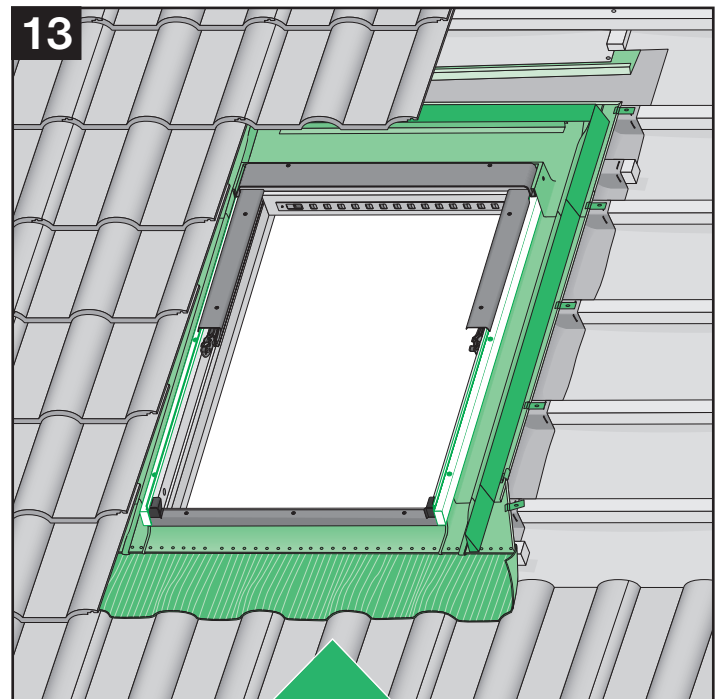

NC 1CF IM/FTP-V, FTU-V/27.07.2015/F

<http://www.fakro.com/download/film-installation-instructions/roof-windows/>

2

15

	max 90mm	EHN		
		EHV		
	max 45mm	EZN		
		EZV		
	max 15mm (N) max 5mm (V)	ELN		
		ELV		
	max 5mm	ESN		
		ESV		

		X	
	max 90mm	EHN	7-10cm
		EHV	7-10cm
	max 45mm	EZN	6-8cm
		EZV	6-8cm
	12-16mm	EGV	6cm
	12-16mm	EPV	6cm
	max 5mm (V) max 15mm (N)	ELN	0-2cm
		ELV	0-2cm
		EEN	0-2cm
		EEV	0-2cm

		X	
	max 5mm	ESN	0-2cm
		ESV	0-2cm

	max 90mm	EHN	9-12cm
	max 45mm	EZN	8-10cm
	20cm	EZJ	20cm
	12-16mm	EGV	6cm
	max 18mm	EPV	8cm
	max 5mm (V,J) max 15mm (N)	ELN	0-4cm
		ELV	0-4cm
		ELJ	11cm
		EEN	0-4cm
		EEV	0-4cm
		EEJ	11cm

	max 5mm	ESN	0-4cm
		ESV	0-4cm
		ESJ	0cm

	max 90mm	EHN		
		EHV		
		-	-	-
	max 45mm	EZN		
		EZV		
		EZJ		
	max 15mm (N) max 5mm (V) max 5mm (J)	ELN		
		ELV		
		ELJ		
	max 5mm	ESN		
		ESV		
		ESJ		

	max 90mm	EHN EHV	
	max 45mm	EZN EZV	
	max 5mm	ESN ESV	
	12-16mm	EGV	
	max 18mm	EPV	
	max 5mm (V) max 15mm (N)	ELN ELV	
		EEN EEV	