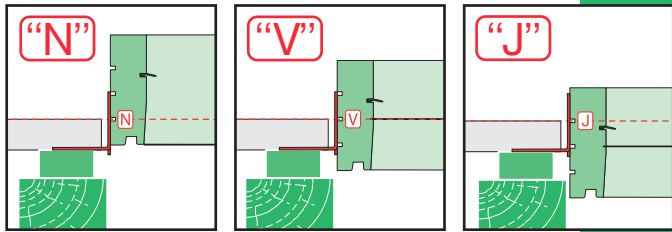

NC 1CF IM/FTP-V, FTU-V/27.07.2015/F

<http://www.fakro.com/download/film-installation-instructions/roof-windows/>

2

15

	max 90mm	EHN		
		EHV		
	max 45mm	EZN		
		EZV		
	max 15mm (N) max 5mm (V)	ELN		
		ELV		
	max 5mm	ESN		
		ESV		

		X	
	max 90mm	EHN	7-10cm
		EHV	7-10cm
	max 45mm	EZN	6-8cm
		EZV	6-8cm
	12-16mm	EGV	6cm
	12-16mm	EPV	6cm
	max 5mm (V) max 15mm (N)	ELN	0-2cm
		ELV	0-2cm
		EEN	0-2cm
		EEV	0-2cm

		X	
	max 5mm	ESN	0-2cm
		ESV	0-2cm

	max 90mm	EHN	9-12cm
	max 45mm	EZN	8-10cm
	20cm	EZJ	20cm
	12-16mm	EGV	6cm
	max 18mm	EPV	8cm
	max 5mm (V,J) max 15mm (N)	ELN	0-4cm
		ELV	0-4cm
		ELJ	11cm
		EEN	0-4cm
		EEV	0-4cm
		EEJ	11cm

	max 5mm	ESN	0-4cm
		ESV	0-4cm
		ESJ	0cm

	max 90mm	EHN		
		EHV		
		-	-	-
	max 45mm	EZN		
		EZV		
		EZJ		
	max 15mm (N) max 5mm (V) max 5mm (J)	ELN		
		ELV		
		ELJ		
	max 5mm	ESN		
		ESV		
		ESJ		

	max 90mm	EHN EHV	
	max 45mm	EZN EZV	
	max 5mm	ESN ESV	
	12-16mm	EGV	
	max 18mm	EPV	
	max 5mm (V) max 15mm (N)	ELN ELV	
		EEN EEV	