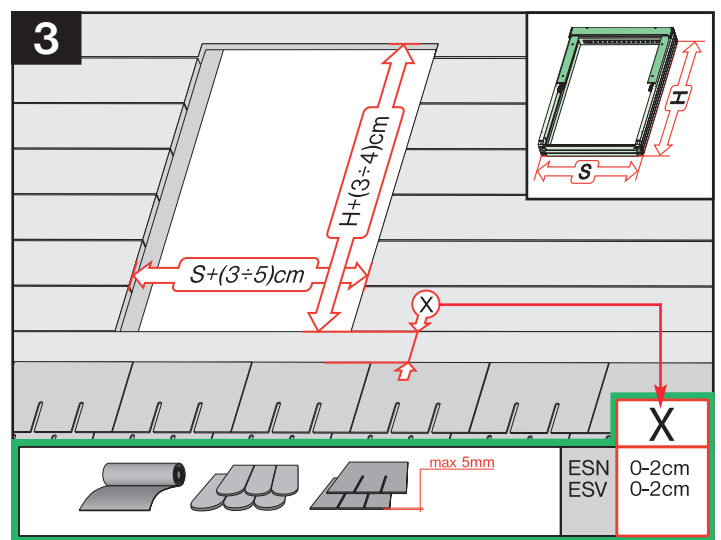

NC 1CF IM/FTP-V, FTU-V/27.07.2015/F

<http://www.fakro.com/download/film-installation-instructions/roof-windows/>

2

15

	max 90mm	EHN		
		EHV		
	max 45mm	EZN		
		EZV		
	max 15mm (N) max 5mm (V)	ELN		
		ELV		
	max 5mm	ESN		
		ESV		

		X	
	max 90mm	EHN	7-10cm
		EHV	7-10cm
	max 45mm	EZN	6-8cm
		EZV	6-8cm
	12-16mm	EGV	6cm
	12-16mm	EPV	6cm
	max 5mm (V) max 15mm (N)	ELN	0-2cm
		ELV	0-2cm
		EEN	0-2cm
		EEV	0-2cm

		X	
	max 5mm	ESN	0-2cm
		ESV	0-2cm

	max 90mm	EHN	9-12cm
	max 45mm	EZN	8-10cm
	20cm	EZJ	20cm
	12-16mm	EGV	6cm
	max 18mm	EPV	8cm
	max 5mm (V,J) max 15mm (N)	ELN	0-4cm
		ELV	0-4cm
		ELJ	11cm
		EEN	0-4cm
		EEV	0-4cm
		EEJ	11cm

	max 5mm	ESN	0-4cm
		ESV	0-4cm
		ESJ	0cm

	max 90mm	EHN		
		EHV		
		-	-	-
	max 45mm	EZN		
		EZV		
		EZJ		
	max 15mm (N) max 5mm (V) max 5mm (J)	ELN		
		ELV		
		ELJ		
	max 5mm	ESN		
		ESV		
		ESJ		

	max 90mm	EHN EHV	
	max 45mm	EZN EZV	
	max 5mm	ESN ESV	
	12-16mm	EGV	
	max 18mm	EPV	
	max 5mm (V) max 15mm (N)	ELN ELV	
		EEN EEV	