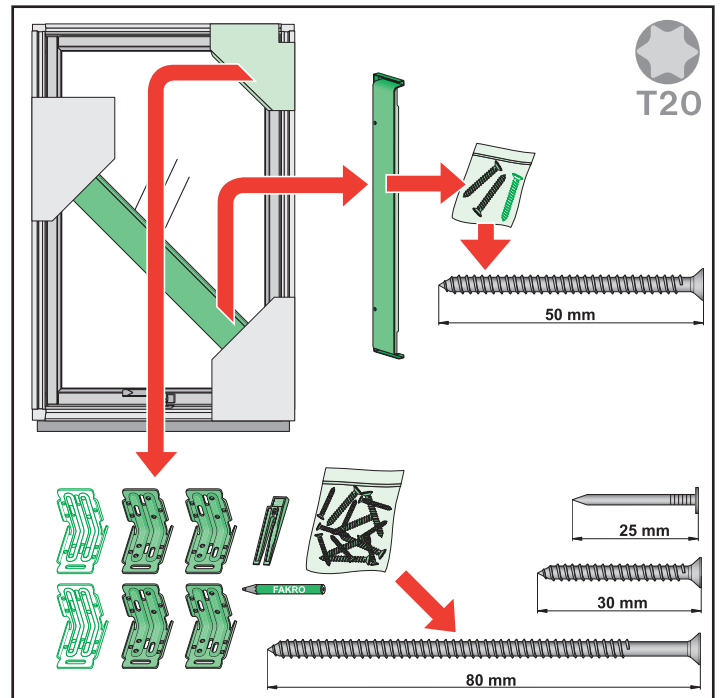

NC 1CF IM/FTP-V, FTU-V/27.07.2015/F

<http://www.fakro.com/download/film-installation-instructions/roof-windows/>

2

15

	max 90mm	EHN		
		EHV		
	max 45mm	EZN		
		EZV		
	max 15mm (N) max 5mm (V)	ELN		
		ELV		
	max 5mm	ESN		
		ESV		

		X	
	max 90mm	EHN	7-10cm
		EHV	7-10cm
	max 45mm	EZN	6-8cm
		EZV	6-8cm
	12-16mm	EGV	6cm
	12-16mm	EPV	6cm
	max 5mm (V) max 15mm (N)	ELN	0-2cm
		ELV	0-2cm
		EEN	0-2cm
		EEV	0-2cm

		X	
	max 5mm	ESN	0-2cm
		ESV	0-2cm

	max 90mm	EHN	9-12cm
	max 45mm	EZN	8-10cm
	20cm	EZJ	20cm
	12-16mm	EGV	6cm
	max 18mm	EPV	8cm
	max 5mm (V,J) max 15mm (N)	ELN	0-4cm
		ELV	0-4cm
		ELJ	11cm
		EEN	0-4cm
		EEV	0-4cm
		EEJ	11cm

	max 5mm	ESN	0-4cm
		ESV	0-4cm
		ESJ	0cm

	max 90mm	EHN		
		EHV		
		-	-	-
	max 45mm	EZN		
		EZV		
		EZJ		
	max 15mm (N) max 5mm (V) max 5mm (J)	ELN		
		ELV		
		ELJ		
	max 5mm	ESN		
		ESV		
		ESJ		

	max 90mm	EHN EHV	
	max 45mm	EZN EZV	
	max 5mm	ESN ESV	
	12-16mm	EGV	
	max 18mm	EPV	
	max 5mm (V) max 15mm (N)	ELN ELV	
		EEN EEV	