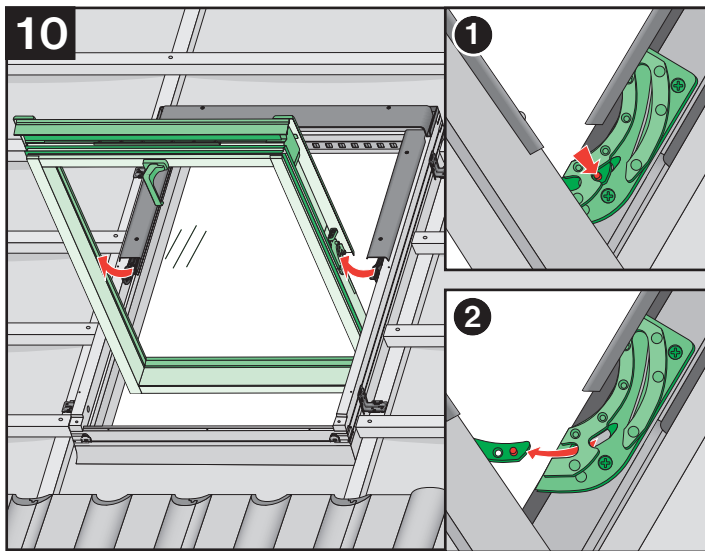

NC 1CF IM/FTP-V, FTU-V/27.07.2015/F

<http://www.fakro.com/download/film-installation-instructions/roof-windows/>

2

15

	max 90mm	EHN		
		EHV		
	max 45mm	EZN		
		EZV		
	max 15mm (N) max 5mm (V)	ELN		
		ELV		
	max 5mm	ESN		
		ESV		

		X	
	max 90mm	EHN	7-10cm
		EHV	7-10cm
	max 45mm	EZN	6-8cm
		EZV	6-8cm
	12-16mm	EGV	6cm
	12-16mm	EPV	6cm
	max 5mm (V) max 15mm (N)	ELN	0-2cm
		ELV	0-2cm
		EEN	0-2cm
		EEV	0-2cm

		X	
	max 5mm	ESN	0-2cm
		ESV	0-2cm

	max 90mm	EHN	9-12cm
	max 45mm	EZN	8-10cm
	20cm	EZJ	20cm
	12-16mm	EGV	6cm
	max 18mm	EPV	8cm
	max 5mm (V,J) max 15mm (N)	ELN	0-4cm
		ELV	0-4cm
		ELJ	11cm
		EEN	0-4cm
		EEV	0-4cm
		EEJ	11cm

	max 5mm	ESN	0-4cm
		ESV	0-4cm
		ESJ	0cm