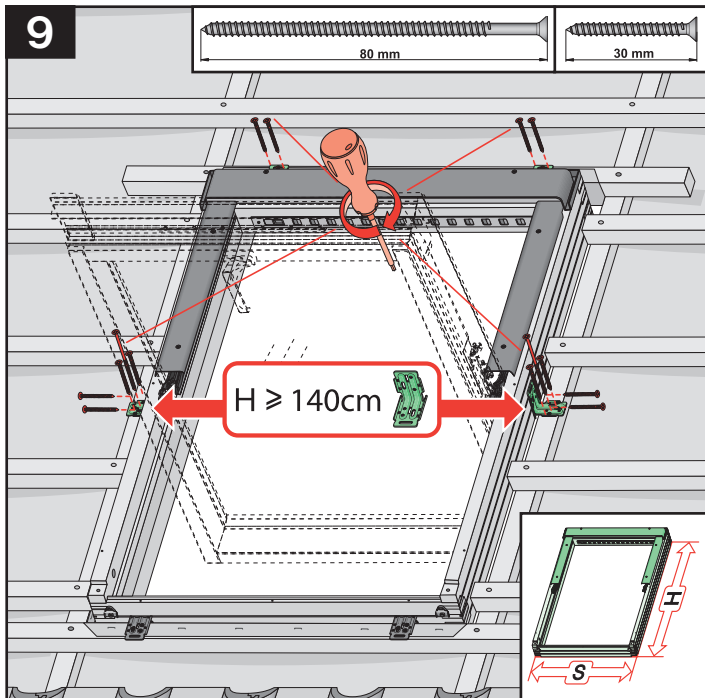

NC 1CF IM/FTP-V, FTU-V/27.07.2015/F

<http://www.fakro.com/download/film-installation-instructions/roof-windows/>

2

15

	max 90mm	EHN		
		EHV		
	max 45mm	EZN		
		EZV		
	max 15mm (N) max 5mm (V)	ELN		
		ELV		
	max 5mm	ESN		
		ESV		

		X	
	max 90mm	EHN	7-10cm
		EHV	7-10cm
	max 45mm	EZN	6-8cm
		EZV	6-8cm
	12-16mm	EGV	6cm
	12-16mm	EPV	6cm
	max 5mm (V) max 15mm (N)	ELN	0-2cm
		ELV	0-2cm
		EEN	0-2cm
		EEV	0-2cm

		X	
	max 5mm	ESN	0-2cm
		ESV	0-2cm

	max 90mm	EHN	9-12cm
	max 45mm	EZN	8-10cm
	20cm	EZJ	20cm
	12-16mm	EGV	6cm
	max 18mm	EPV	8cm
	max 5mm (V,J) max 15mm (N)	ELN	0-4cm
		ELV	0-4cm
		ELJ	11cm
		EEN	0-4cm
		EEV	0-4cm
		EEJ	11cm

	max 5mm	ESN	0-4cm
		ESV	0-4cm
		ESJ	0cm

	max 90mm	EHN		
		EHV		
		-	-	-
	max 45mm	EZN		
		EZV		
		EZJ		
	max 15mm (N) max 5mm (V) max 5mm (J)	ELN		
		ELV		
		ELJ		
	max 5mm	ESN		
		ESV		
		ESJ		

	max 90mm	EHN EHV	
	max 45mm	EZN EZV	
	max 5mm	ESN ESV	
	12-16mm	EGV	
	max 18mm	EPV	
	max 5mm (V) max 15mm (N)	ELN ELV	
		EEN EEV	