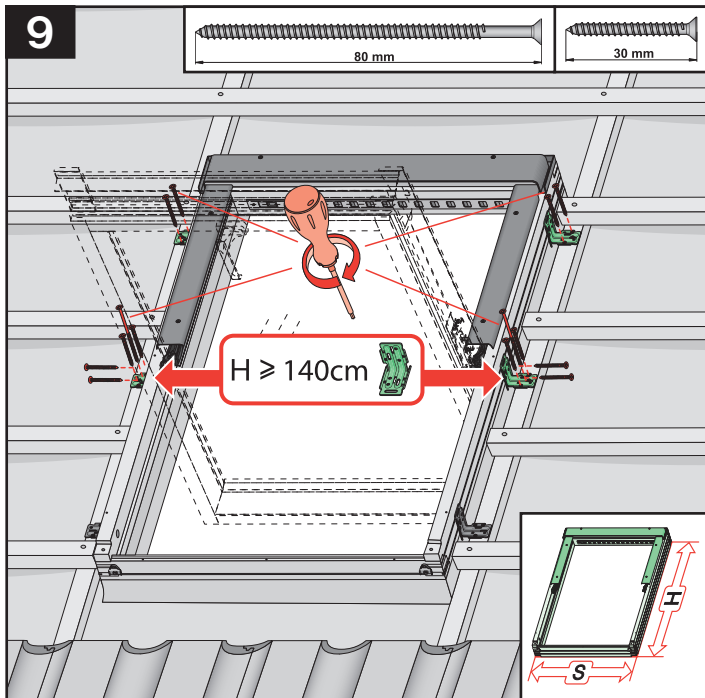

NC 1CF IM/FTP-V, FTU-V/27.07.2015/F

<http://www.fakro.com/download/film-installation-instructions/roof-windows/>

2

15

	max 90mm	EHN		
		EHV		
	max 45mm	EZN		
		EZV		
	max 15mm (N) max 5mm (V)	ELN		
		ELV		
	max 5mm	ESN		
		ESV		

		X	
	max 90mm	EHN	7-10cm
		EHV	7-10cm
	max 45mm	EZN	6-8cm
		EZV	6-8cm
	12-16mm	EGV	6cm
	12-16mm	EPV	6cm
	max 5mm (V) max 15mm (N)	ELN	0-2cm
		ELV	0-2cm
		EEN	0-2cm
		EEV	0-2cm

		X	
	max 5mm	ESN	0-2cm
		ESV	0-2cm

	max 90mm	EHN	9-12cm
	max 45mm	EZN	8-10cm
	20cm	EZJ	20cm
	12-16mm	EGV	6cm
	max 18mm	EPV	8cm
	max 5mm (V,J) max 15mm (N)	ELN	0-4cm
		ELV	0-4cm
		ELJ	11cm
		EEN	0-4cm
		EEV	0-4cm
		EEJ	11cm

	max 5mm	ESN	0-4cm
		ESV	0-4cm
		ESJ	0cm

	max 90mm	EHN		
		EHV		
		-	-	-
	max 45mm	EZN		
		EZV		
		EZJ		
	max 15mm (N) max 5mm (V) max 5mm (J)	ELN		
		ELV		
		ELJ		
	max 5mm	ESN		
		ESV		
		ESJ		

	max 90mm	EHN EHV	
	max 45mm	EZN EZV	
	max 5mm	ESN ESV	
	12-16mm	EGV	
	max 18mm	EPV	
	max 5mm (V) max 15mm (N)	ELN ELV	
		EEN EEV	