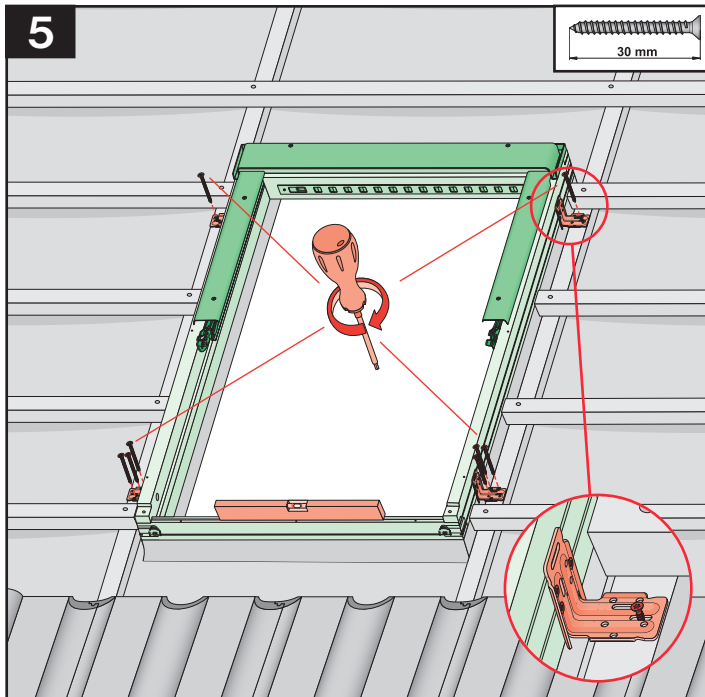

NC 1CF IM/FTP-V, FTU-V/27.07.2015/F

<http://www.fakro.com/download/film-installation-instructions/roof-windows/>

2

15

	max 90mm	EHN		
		EHV		
	max 45mm	EZN		
		EZV		
	max 15mm (N) max 5mm (V)	ELN		
		ELV		
	max 5mm	ESN		
		ESV		

		X	
	max 90mm	EHN	7-10cm
		EHV	7-10cm
	max 45mm	EZN	6-8cm
		EZV	6-8cm
	12-16mm	EGV	6cm
	12-16mm	EPV	6cm
	max 5mm (V) max 15mm (N)	ELN	0-2cm
		ELV	0-2cm
		EEN	0-2cm
		EEV	0-2cm

		X	
	max 5mm	ESN	0-2cm
		ESV	0-2cm

	max 90mm	EHN	9-12cm
	max 45mm	EZN	8-10cm
	20cm	EZJ	20cm
	12-16mm	EGV	6cm
	max 18mm	EPV	8cm
	max 5mm (V,J) max 15mm (N)	ELN	0-4cm
		ELV	0-4cm
		ELJ	11cm
		EEN	0-4cm
		EEV	0-4cm
		EEJ	11cm

	max 5mm	ESN	0-4cm
		ESV	0-4cm
		ESJ	0cm

	max 90mm	EHN		
		EHV		
		-	-	-
	max 45mm	EZN		
		EZV		
		EZJ		
	max 15mm (N) max 5mm (V) max 5mm (J)	ELN		
		ELV		
		ELJ		
	max 5mm	ESN		
		ESV		
		ESJ		

	max 90mm	EHN EHV	
	max 45mm	EZN EZV	
	max 5mm	ESN ESV	
	12-16mm	EGV	
	max 18mm	EPV	
	max 5mm (V) max 15mm (N)	ELN ELV	
		EEN EEV	