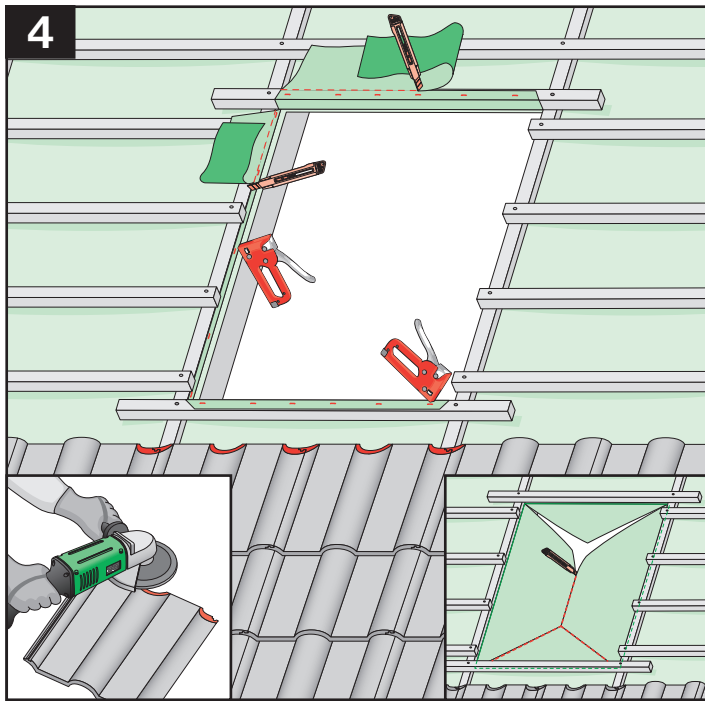

NC 1CF IM/FTP-V, FTU-V/27.07.2015/F

<http://www.fakro.com/download/film-installation-instructions/roof-windows/>

2

15

	max 90mm	EHN		
		EHV		
	max 45mm	EZN		
		EZV		
	max 15mm (N) max 5mm (V)	ELN		
		ELV		
	max 5mm	ESN		
		ESV		

		X	
	max 90mm	EHN	7-10cm
		EHV	7-10cm
	max 45mm	EZN	6-8cm
		EZV	6-8cm
	12-16mm	EGV	6cm
	12-16mm	EPV	6cm
	max 5mm (V) max 15mm (N)	ELN	0-2cm
		ELV	0-2cm
		EEN	0-2cm
		EEV	0-2cm

		X	
	max 5mm	ESN	0-2cm
		ESV	0-2cm

	max 90mm	EHN	9-12cm
	max 45mm	EZN	8-10cm
	20cm	EZJ	20cm
	12-16mm	EGV	6cm
	max 18mm	EPV	8cm
	max 5mm (V,J) max 15mm (N)	ELN	0-4cm
		ELV	0-4cm
		ELJ	11cm
		EEN	0-4cm
		EEV	0-4cm
		EEJ	11cm

	max 5mm	ESN	0-4cm
		ESV	0-4cm
		ESJ	0cm

	max 90mm	EHN		
		EHV		
		-	-	-
	max 45mm	EZN		
		EZV		
		EZJ		
	max 15mm (N) max 5mm (V) max 5mm (J)	ELN		
		ELV		
		ELJ		
	max 5mm	ESN		
		ESV		
		ESJ		

	max 90mm	EHN EHV	
	max 45mm	EZN EZV	
	max 5mm	ESN ESV	
	12-16mm	EGV	
	max 18mm	EPV	
	max 5mm (V) max 15mm (N)	ELN ELV	
		EEN EEV	