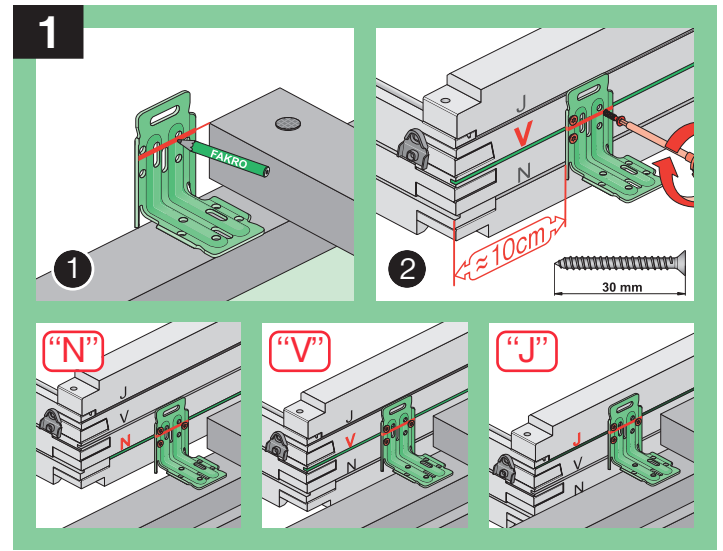

NC 1CF IM/FTP-V, FTU-V/27.07.2015/F

<http://www.fakro.com/download/film-installation-instructions/roof-windows/>

2

15

	max 90mm	EHN		
		EHV		
	max 45mm	EZN		
		EZV		
	max 15mm (N) max 5mm (V)	ELN		
		ELV		
	max 5mm	ESN		
		ESV		

		X	
	max 90mm	EHN	7-10cm
		EHV	7-10cm
	max 45mm	EZN	6-8cm
		EZV	6-8cm
	12-16mm	EGV	6cm
	12-16mm	EPV	6cm
	max 5mm (V) max 15mm (N)	ELN	0-2cm
		ELV	0-2cm
		EEN	0-2cm
		EEV	0-2cm

		X	
	max 5mm	ESN	0-2cm
		ESV	0-2cm

	max 90mm	EHN	9-12cm
	max 45mm	EZN	8-10cm
	20cm	EZJ	20cm
	12-16mm	EGV	6cm
	max 18mm	EPV	8cm
	max 5mm (V,J) max 15mm (N)	ELN	0-4cm
		ELV	0-4cm
		ELJ	11cm
		EEN	0-4cm
		EEV	0-4cm
		EEJ	11cm

	max 5mm	ESN	0-4cm
		ESV	0-4cm
		ESJ	0cm

	max 90mm	EHN		
		EHV		
		-	-	-
	max 45mm	EZN		
		EZV		
		EZJ		
	max 15mm (N) max 5mm (V) max 5mm (J)	ELN		
		ELV		
		ELJ		
	max 5mm	ESN		
		ESV		
		ESJ		

	max 90mm	EHN EHV	
	max 45mm	EZN EZV	
	max 5mm	ESN ESV	
	12-16mm	EGV	
	max 18mm	EPV	
	max 5mm (V) max 15mm (N)	ELN ELV	
		EEN EEV	