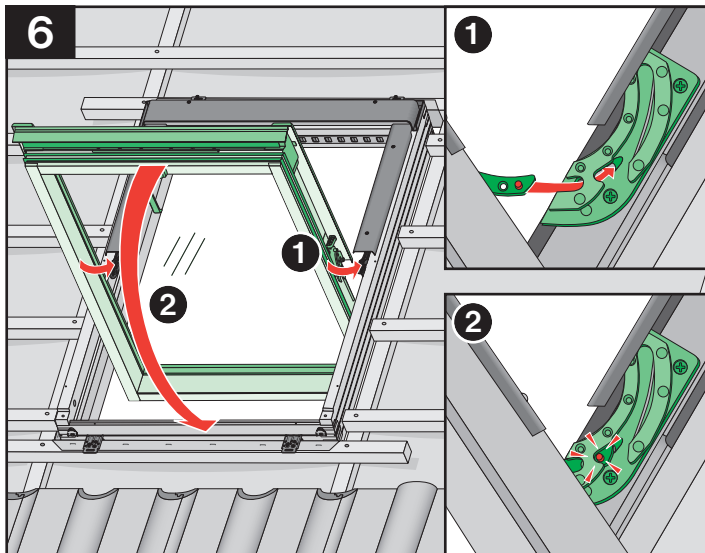

NC 1CF IM/FTP-V, FTU-V/27.07.2015/F

<http://www.fakro.com/download/film-installation-instructions/roof-windows/>

2

15

	max 90mm	EHN		
		EHV		
	max 45mm	EZN		
		EZV		
	max 15mm (N) max 5mm (V)	ELN		
		ELV		
	max 5mm	ESN		
		ESV		

		X	
	max 90mm	EHN	7-10cm
		EHV	7-10cm
	max 45mm	EZN	6-8cm
		EZV	6-8cm
	12-16mm	EGV	6cm
	12-16mm	EPV	6cm
	max 5mm (V) max 15mm (N)	ELN	0-2cm
		ELV	0-2cm
		EEN	0-2cm
		EEV	0-2cm

		X	
	max 5mm	ESN	0-2cm
		ESV	0-2cm

	max 90mm	EHN	9-12cm
	max 45mm	EZN	8-10cm
	20cm	EZJ	20cm
	12-16mm	EGV	6cm
	max 18mm	EPV	8cm
	max 5mm (V,J) max 15mm (N)	ELN	0-4cm
		ELV	0-4cm
		ELJ	11cm
		EEN	0-4cm
		EEV	0-4cm
		EEJ	11cm

	max 5mm	ESN	0-4cm
		ESV	0-4cm
		ESJ	0cm

	max 90mm	EHN		
		EHV		
		-	-	-
	max 45mm	EZN		
		EZV		
		EZJ		
	max 15mm (N) max 5mm (V) max 5mm (J)	ELN		
		ELV		
		ELJ		
	max 5mm	ESN		
		ESV		
		ESJ		

	max 90mm	EHN EHV	
	max 45mm	EZN EZV	
	max 5mm	ESN ESV	
	12-16mm	EGV	
	max 18mm	EPV	
	max 5mm (V) max 15mm (N)	ELN ELV	
		EEN EEV	