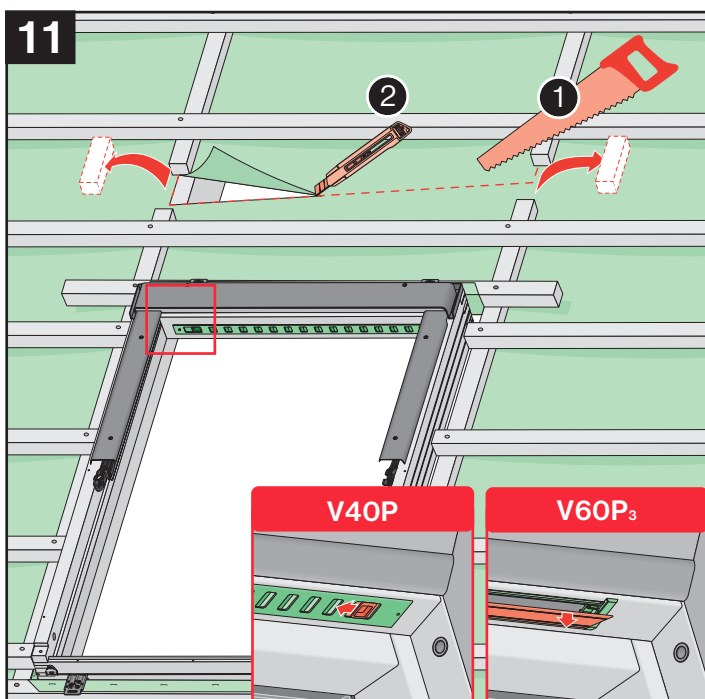

NC 1CF IM/FTP-V, FTU-V/27.07.2015/F

<http://www.fakro.com/download/film-installation-instructions/roof-windows/>

2

15

	max 90mm	EHN		
		EHV		
	max 45mm	EZN		
		EZV		
	max 15mm (N) max 5mm (V)	ELN		
		ELV		
	max 5mm	ESN		
		ESV		

		X	
	max 90mm	EHN	7-10cm
		EHV	7-10cm
	max 45mm	EZN	6-8cm
		EZV	6-8cm
	12-16mm	EGV	6cm
	12-16mm	EPV	6cm
	max 5mm (V) max 15mm (N)	ELN	0-2cm
		ELV	0-2cm
		EEN	0-2cm
		EEV	0-2cm

		X	
	max 5mm	ESN	0-2cm
		ESV	0-2cm

	max 90mm	EHN	9-12cm
	max 45mm	EZN	8-10cm
	20cm	EZJ	20cm
	12-16mm	EGV	6cm
	max 18mm	EPV	8cm
	max 5mm (V,J) max 15mm (N)	ELN	0-4cm
		ELV	0-4cm
		ELJ	11cm
		EEN	0-4cm
		EEV	0-4cm
		EEJ	11cm

	max 5mm	ESN	0-4cm
		ESV	0-4cm
		ESJ	0cm

	max 90mm	EHN		
		EHV		
		-	-	-
	max 45mm	EZN		
		EZV		
		EZJ		
	max 15mm (N) max 5mm (V) max 5mm (J)	ELN		
		ELV		
		ELJ		
	max 5mm	ESN		
		ESV		
		ESJ		

	max 90mm	EHN EHV	
	max 45mm	EZN EZV	
	max 5mm	ESN ESV	
	12-16mm	EGV	
	max 18mm	EPV	
	max 5mm (V) max 15mm (N)	ELN ELV	
		EEN EEV	