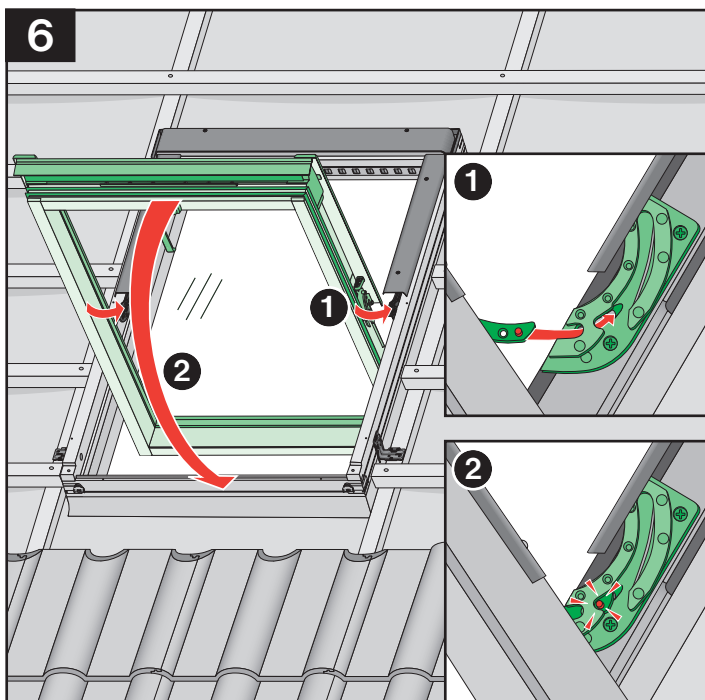

NC 1CF IM/FTP-V, FTU-V/27.07.2015/F

<http://www.fakro.com/download/film-installation-instructions/roof-windows/>

2

15

	max 90mm	EHN		
		EHV		
	max 45mm	EZN		
		EZV		
	max 15mm (N) max 5mm (V)	ELN		
		ELV		
	max 5mm	ESN		
		ESV		

		X	
	max 90mm	EHN	7-10cm
		EHV	7-10cm
	max 45mm	EZN	6-8cm
		EZV	6-8cm
	12-16mm	EGV	6cm
	12-16mm	EPV	6cm
	max 5mm (V) max 15mm (N)	ELN	0-2cm
		ELV	0-2cm
		EEN	0-2cm
		EEV	0-2cm

		X	
	max 5mm	ESN	0-2cm
		ESV	0-2cm

	max 90mm	EHN	9-12cm
	max 45mm	EZN	8-10cm
	20cm	EZJ	20cm
	12-16mm	EGV	6cm
	max 18mm	EPV	8cm
	max 5mm (V,J) max 15mm (N)	ELN	0-4cm
		ELV	0-4cm
		ELJ	11cm
		EEN	0-4cm
		EEV	0-4cm
		EEJ	11cm

	max 5mm	ESN	0-4cm
		ESV	0-4cm
		ESJ	0cm

	max 90mm	EHN		
		EHV		
		-	-	-
	max 45mm	EZN		
		EZV		
		EZJ		
	max 15mm (N) max 5mm (V) max 5mm (J)	ELN		
		ELV		
		ELJ		
	max 5mm	ESN		
		ESV		
		ESJ		

	max 90mm	EHN EHV	
	max 45mm	EZN EZV	
	max 5mm	ESN ESV	
	12-16mm	EGV	
	max 18mm	EPV	
	max 5mm (V) max 15mm (N)	ELN ELV	
		EEN EEV	