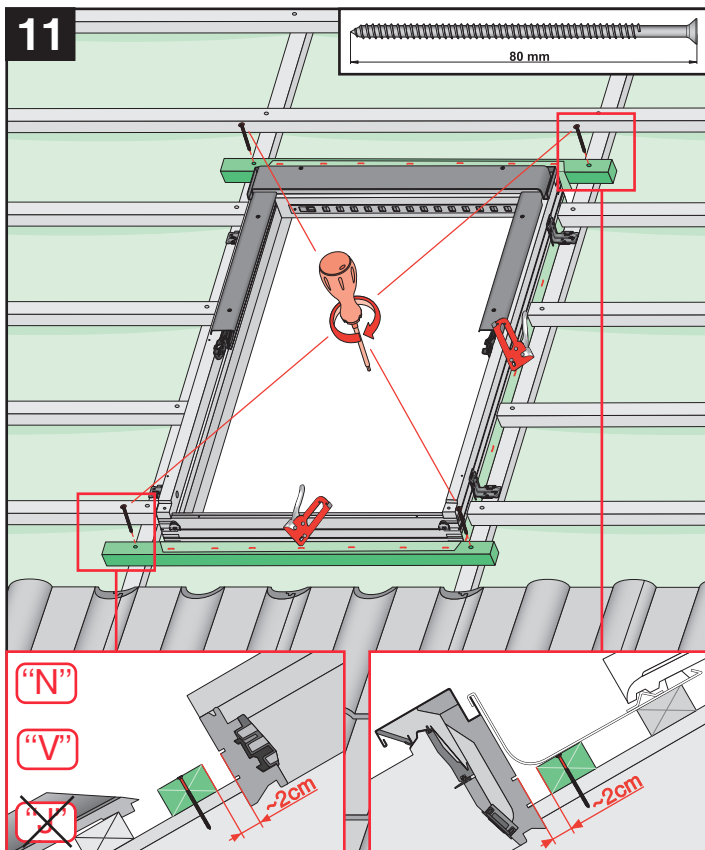

NC 1CF IM/FTP-V, FTU-V/27.07.2015/F

<http://www.fakro.com/download/film-installation-instructions/roof-windows/>

2

15

	max 90mm	EHN		
		EHV		
	max 45mm	EZN		
		EZV		
	max 15mm (N) max 5mm (V)	ELN		
		ELV		
	max 5mm	ESN		
		ESV		

		X	
	max 90mm	EHN	7-10cm
		EHV	7-10cm
	max 45mm	EZN	6-8cm
		EZV	6-8cm
	12-16mm	EGV	6cm
	12-16mm	EPV	6cm
	max 5mm (V) max 15mm (N)	ELN	0-2cm
		ELV	0-2cm
		EEN	0-2cm
		EEV	0-2cm

		X	
	max 5mm	ESN	0-2cm
		ESV	0-2cm

	max 90mm	EHN	9-12cm
	max 45mm	EZN	8-10cm
	20cm	EZJ	20cm
	12-16mm	EGV	6cm
	max 18mm	EPV	8cm
	max 5mm (V,J) max 15mm (N)	ELN	0-4cm
		ELV	0-4cm
		ELJ	11cm
		EEN	0-4cm
		EEV	0-4cm
		EEJ	11cm

	max 5mm	ESN	0-4cm
		ESV	0-4cm
		ESJ	0cm

	max 90mm	EHN		
		EHV		
		-	-	-
	max 45mm	EZN		
		EZV		
		EZJ		
	max 15mm (N) max 5mm (V) max 5mm (J)	ELN		
		ELV		
		ELJ		
	max 5mm	ESN		
		ESV		
		ESJ		

	max 90mm	EHN EHV	
	max 45mm	EZN EZV	
	max 5mm	ESN ESV	
	12-16mm	EGV	
	max 18mm	EPV	
	max 5mm (V) max 15mm (N)	ELN ELV	
		EEN EEV	