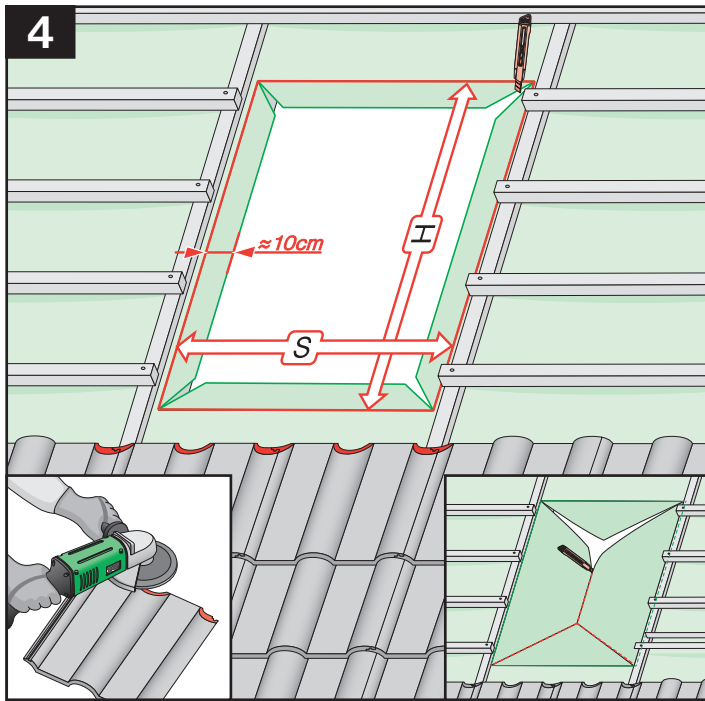

NC 1CF IM/FTP-V, FTU-V/27.07.2015/F

<http://www.fakro.com/download/film-installation-instructions/roof-windows/>

2

15

	max 90mm	EHN		
		EHV		
	max 45mm	EZN		
		EZV		
	max 15mm (N) max 5mm (V)	ELN		
		ELV		
	max 5mm	ESN		
		ESV		

		X	
	max 90mm	EHN	7-10cm
		EHV	7-10cm
	max 45mm	EZN	6-8cm
		EZV	6-8cm
	12-16mm	EGV	6cm
	12-16mm	EPV	6cm
	max 5mm (V) max 15mm (N)	ELN	0-2cm
		ELV	0-2cm
		EEN	0-2cm
		EEV	0-2cm

		X	
	max 5mm	ESN	0-2cm
		ESV	0-2cm

	max 90mm	EHN	9-12cm
	max 45mm	EZN	8-10cm
	20cm	EZJ	20cm
	12-16mm	EGV	6cm
	max 18mm	EPV	8cm
	max 5mm (V,J) max 15mm (N)	ELN	0-4cm
		ELV	0-4cm
		ELJ	11cm
		EEN	0-4cm
		EEV	0-4cm
		EEJ	11cm

	max 5mm	ESN	0-4cm
		ESV	0-4cm
		ESJ	0cm

	max 90mm	EHN		
		EHV		
		-	-	-
	max 45mm	EZN		
		EZV		
		EZJ		
	max 15mm (N) max 5mm (V) max 5mm (J)	ELN		
		ELV		
		ELJ		
	max 5mm	ESN		
		ESV		
		ESJ		

	max 90mm	EHN EHV	
	max 45mm	EZN EZV	
	max 5mm	ESN ESV	
	12-16mm	EGV	
	max 18mm	EPV	
	max 5mm (V) max 15mm (N)	ELN ELV	
		EEN EEV	