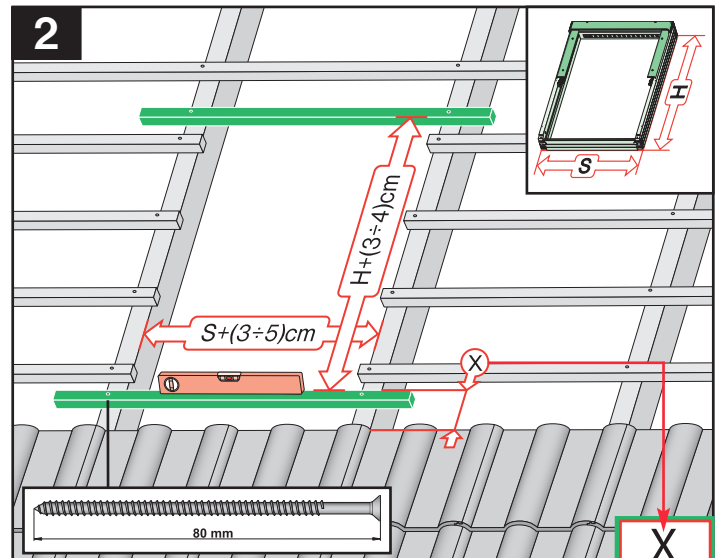

NC 1CF IM/FTP-V, FTU-V/27.07.2015/F

<http://www.fakro.com/download/film-installation-instructions/roof-windows/>

2

15

	max 90mm	EHN		
		EHV		
	max 45mm	EZN		
		EZV		
	max 15mm (N) max 5mm (V)	ELN		
		ELV		
	max 5mm	ESN		
		ESV		

		X	
	max 90mm	EHN	7-10cm
		EHV	7-10cm
	max 45mm	EZN	6-8cm
		EZV	6-8cm
	12-16mm	EGV	6cm
	12-16mm	EPV	6cm
	max 5mm (V) max 15mm (N)	ELN	0-2cm
		ELV	0-2cm
		EEN	0-2cm
		EEV	0-2cm

		X	
	max 5mm	ESN	0-2cm
		ESV	0-2cm

	max 90mm	EHN	9-12cm
	max 45mm	EZN	8-10cm
	20cm	EZJ	20cm
	12-16mm	EGV	6cm
	max 18mm	EPV	8cm
	max 5mm (V,J) max 15mm (N)	ELN	0-4cm
		ELV	0-4cm
		ELJ	11cm
		EEN	0-4cm
		EEV	0-4cm
		EEJ	11cm

	max 5mm	ESN	0-4cm
		ESV	0-4cm
		ESJ	0cm

	max 90mm	EHN		
		EHV		
		-	-	-
	max 45mm	EZN		
		EZV		
		EZJ		
	max 15mm (N) max 5mm (V) max 5mm (J)	ELN		
		ELV		
		ELJ		
	max 5mm	ESN		
		ESV		
		ESJ		

	max 90mm	EHN EHV	
	max 45mm	EZN EZV	
	max 5mm	ESN ESV	
	12-16mm	EGV	
	max 18mm	EPV	
	max 5mm (V) max 15mm (N)	ELN ELV	
		EEN EEV	