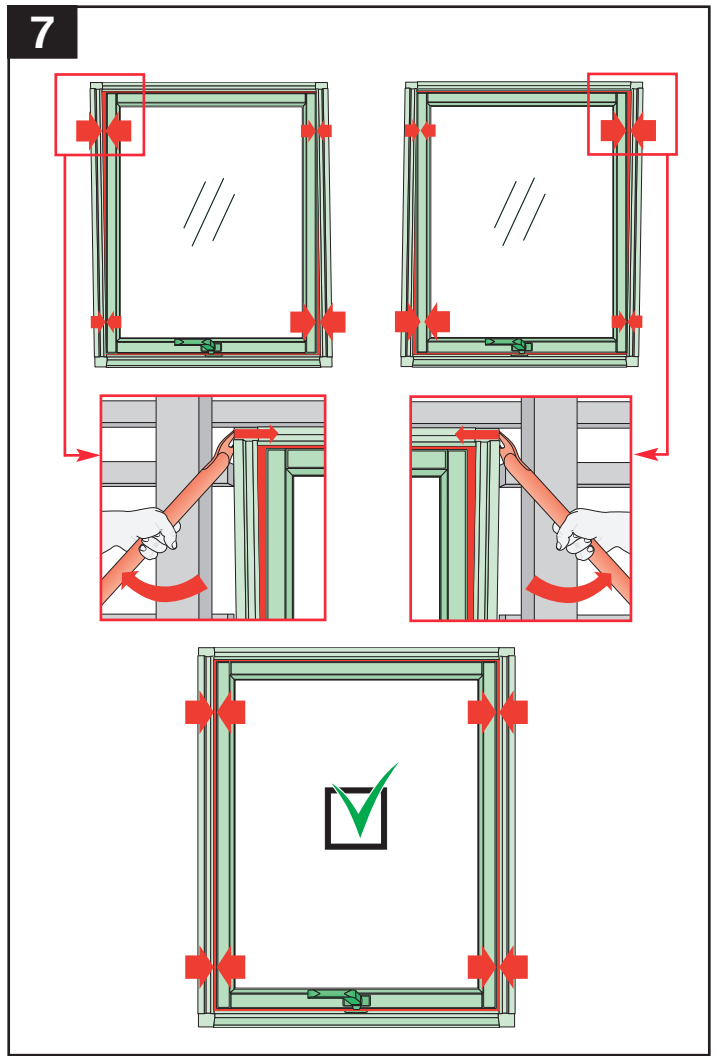

NC 1CF IM/FTP-V, FTU-V/27.07.2015/F

<http://www.fakro.com/download/film-installation-instructions/roof-windows/>

2

15

	max 90mm	EHN		
		EHV		
	max 45mm	EZN		
		EZV		
	max 15mm (N) max 5mm (V)	ELN		
		ELV		
	max 5mm	ESN		
		ESV		

		X	
	max 90mm	EHN	7-10cm
		EHV	7-10cm
	max 45mm	EZN	6-8cm
		EZV	6-8cm
	12-16mm	EGV	6cm
	12-16mm	EPV	6cm
	max 5mm (V) max 15mm (N)	ELN	0-2cm
		ELV	0-2cm
		EEN	0-2cm
		EEV	0-2cm

		X	
	max 5mm	ESN	0-2cm
		ESV	0-2cm

	max 90mm	EHN	9-12cm
	max 45mm	EZN	8-10cm
	20cm	EZJ	20cm
	12-16mm	EGV	6cm
	max 18mm	EPV	8cm
	max 5mm (V,J) max 15mm (N)	ELN	0-4cm
		ELV	0-4cm
		ELJ	11cm
		EEN	0-4cm
		EEV	0-4cm
		EEJ	11cm

	max 5mm	ESN	0-4cm
		ESV	0-4cm
		ESJ	0cm

	max 90mm	EHN		
		EHV		
		-	-	-
	max 45mm	EZN		
		EZV		
		EZJ		
	max 15mm (N) max 5mm (V) max 5mm (J)	ELN		
		ELV		
		ELJ		
	max 5mm	ESN		
		ESV		
		ESJ		

	max 90mm	EHN EHV	
	max 45mm	EZN EZV	
	max 5mm	ESN ESV	
	12-16mm	EGV	
	max 18mm	EPV	
	max 5mm (V) max 15mm (N)	ELN ELV	
		EEN EEV	