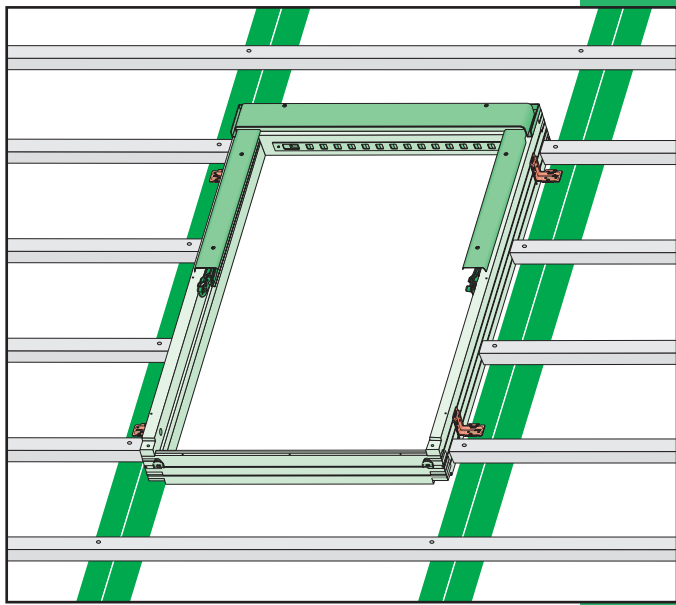

NC 1CF IM/FTP-V, FTU-V/27.07.2015/F

<http://www.fakro.com/download/film-installation-instructions/roof-windows/>

2

15

	max 90mm	EHN		
		EHV		
	max 45mm	EZN		
		EZV		
	max 15mm (N) max 5mm (V)	ELN		
		ELV		
	max 5mm	ESN		
		ESV		

		X	
	max 90mm	EHN	7-10cm
		EHV	7-10cm
	max 45mm	EZN	6-8cm
		EZV	6-8cm
	12-16mm	EGV	6cm
	12-16mm	EPV	6cm
	max 5mm (V) max 15mm (N)	ELN	0-2cm
		ELV	0-2cm
		EEN	0-2cm
		EEV	0-2cm

		X	
	max 5mm	ESN	0-2cm
		ESV	0-2cm

	max 90mm	EHN	9-12cm
	max 45mm	EZN	8-10cm
	20cm	EZJ	20cm
	12-16mm	EGV	6cm
	max 18mm	EPV	8cm
	max 5mm (V,J) max 15mm (N)	ELN	0-4cm
		ELV	0-4cm
		ELJ	11cm
		EEN	0-4cm
		EEV	0-4cm
		EEJ	11cm

	max 5mm	ESN	0-4cm
		ESV	0-4cm
		ESJ	0cm

	max 90mm	EHN		
		EHV		
		-	-	-
	max 45mm	EZN		
		EZV		
		EZJ		
	max 15mm (N) max 5mm (V) max 5mm (J)	ELN		
		ELV		
		ELJ		
	max 5mm	ESN		
		ESV		
		ESJ		

	max 90mm	EHN EHV	
	max 45mm	EZN EZV	
	max 5mm	ESN ESV	
	12-16mm	EGV	
	max 18mm	EPV	
	max 5mm (V) max 15mm (N)	ELN ELV	
		EEN EEV	