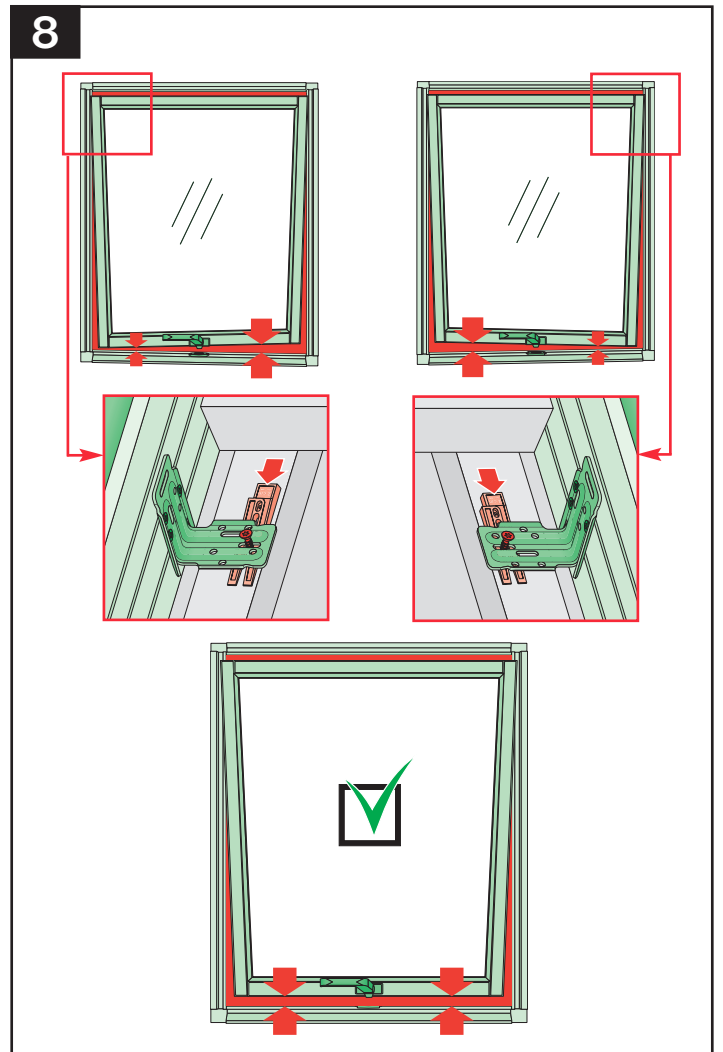

NC 1CF IM/FTP-V, FTU-V/27.07.2015/F

<http://www.fakro.com/download/film-installation-instructions/roof-windows/>

2

15

	max 90mm	EHN		
		EHV		
	max 45mm	EZN		
		EZV		
	max 15mm (N) max 5mm (V)	ELN		
		ELV		
	max 5mm	ESN		
		ESV		

		X	
	max 90mm	EHN	7-10cm
		EHV	7-10cm
	max 45mm	EZN	6-8cm
		EZV	6-8cm
	12-16mm	EGV	6cm
	12-16mm	EPV	6cm
	max 5mm (V) max 15mm (N)	ELN	0-2cm
		ELV	0-2cm
		EEN	0-2cm
		EEV	0-2cm

		X	
	max 5mm	ESN	0-2cm
		ESV	0-2cm

	max 90mm	EHN	9-12cm
	max 45mm	EZN	8-10cm
	20cm	EZJ	20cm
	12-16mm	EGV	6cm
	max 18mm	EPV	8cm
	max 5mm (V,J) max 15mm (N)	ELN	0-4cm
		ELV	0-4cm
		ELJ	11cm
		EEN	0-4cm
		EEV	0-4cm
		EEJ	11cm

	max 5mm	ESN	0-4cm
		ESV	0-4cm
		ESJ	0cm

	max 90mm	EHN		
		EHV		
		-	-	-
	max 45mm	EZN		
		EZV		
		EZJ		
	max 15mm (N) max 5mm (V) max 5mm (J)	ELN		
		ELV		
		ELJ		
	max 5mm	ESN		
		ESV		
		ESJ		

	max 90mm	EHN EHV	
	max 45mm	EZN EZV	
	max 5mm	ESN ESV	
	12-16mm	EGV	
	max 18mm	EPV	
	max 5mm (V) max 15mm (N)	ELN ELV	
		EEN EEV	