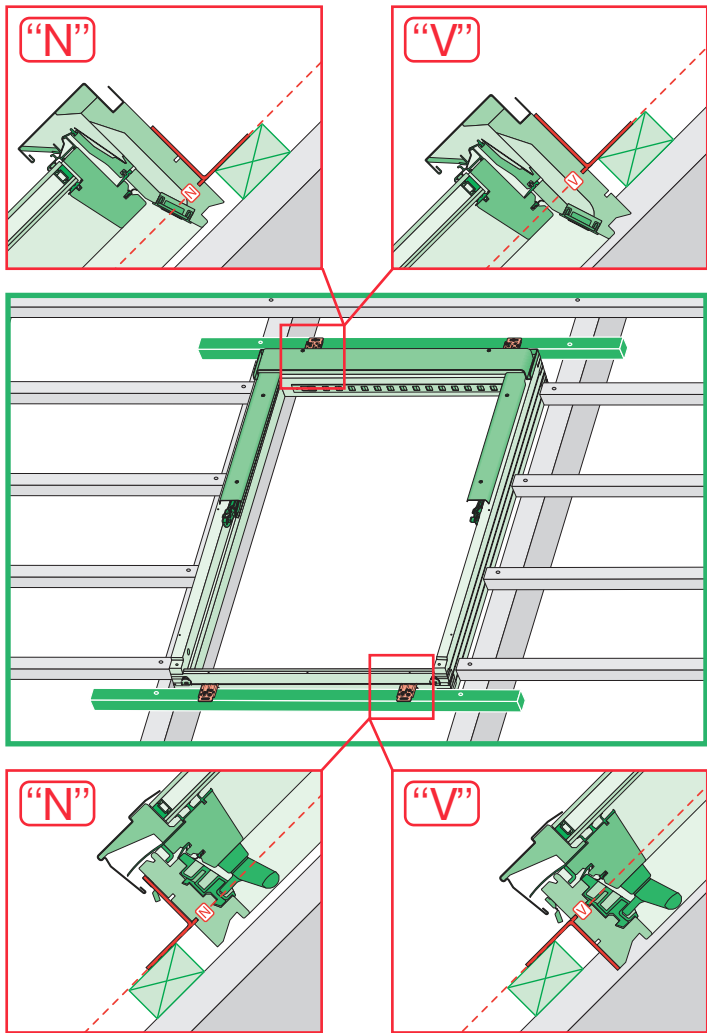

NC 1CF IM/FTP-V, FTU-V/27.07.2015/F

<http://www.fakro.com/download/film-installation-instructions/roof-windows/>

2

15

	max 90mm	EHN		
		EHV		
	max 45mm	EZN		
		EZV		
	max 15mm (N) max 5mm (V)	ELN		
		ELV		
	max 5mm	ESN		
		ESV		

		X	
	max 90mm	EHN	7-10cm
		EHV	7-10cm
	max 45mm	EZN	6-8cm
		EZV	6-8cm
	12-16mm	EGV	6cm
	12-16mm	EPV	6cm
	max 5mm (V) max 15mm (N)	ELN	0-2cm
		ELV	0-2cm
		EEN	0-2cm
		EEV	0-2cm

		X	
	max 5mm	ESN	0-2cm
		ESV	0-2cm

	max 90mm	EHN	9-12cm
	max 45mm	EZN	8-10cm
	20cm	EZJ	20cm
	12-16mm	EGV	6cm
	max 18mm	EPV	8cm
	max 5mm (V,J) max 15mm (N)	ELN	0-4cm
		ELV	0-4cm
		ELJ	11cm
		EEN	0-4cm
		EEV	0-4cm
		EEJ	11cm

	max 5mm	ESN	0-4cm
		ESV	0-4cm
		ESJ	0cm

	max 90mm	EHN		
		EHV		
		-	-	-
	max 45mm	EZN		
		EZV		
		EZJ		
	max 15mm (N) max 5mm (V) max 5mm (J)	ELN		
		ELV		
		ELJ		
	max 5mm	ESN		
		ESV		
		ESJ		

	max 90mm	EHN EHV	
	max 45mm	EZN EZV	
	max 5mm	ESN ESV	
	12-16mm	EGV	
	max 18mm	EPV	
	max 5mm (V) max 15mm (N)	ELN ELV	
		EEN EEV	