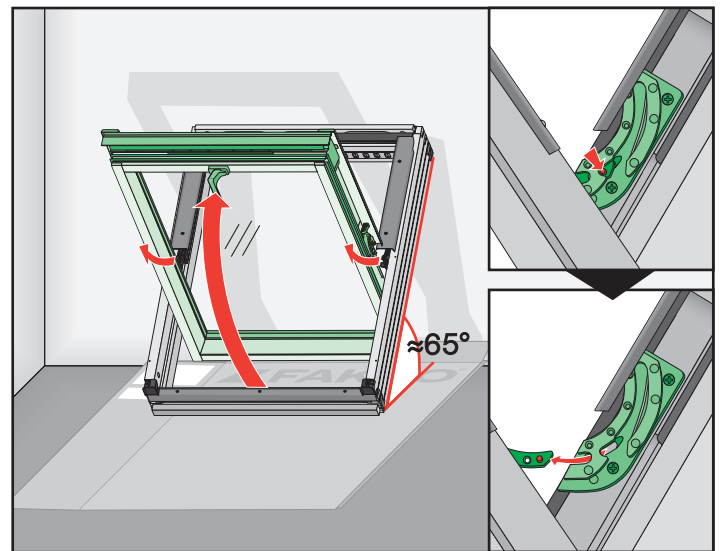

NC 1CF IM/FTP-V, FTU-V/27.07.2015/F

<http://www.fakro.com/download/film-installation-instructions/roof-windows/>

2

15

	max 90mm	EHN		
		EHV		
	max 45mm	EZN		
		EZV		
	max 15mm (N) max 5mm (V)	ELN		
		ELV		
	max 5mm	ESN		
		ESV		

		X	
	max 90mm	EHN	7-10cm
		EHV	7-10cm
	max 45mm	EZN	6-8cm
		EZV	6-8cm
	12-16mm	EGV	6cm
	12-16mm	EPV	6cm
	max 5mm (V) max 15mm (N)	ELN	0-2cm
		ELV	0-2cm
		EEN	0-2cm
		EEV	0-2cm

		X	
	max 5mm	ESN	0-2cm
		ESV	0-2cm

	max 90mm	EHN	9-12cm
	max 45mm	EZN	8-10cm
	20cm	EZJ	20cm
	12-16mm	EGV	6cm
	max 18mm	EPV	8cm
	max 5mm (V,J) max 15mm (N)	ELN	0-4cm
		ELV	0-4cm
		ELJ	11cm
		EEN	0-4cm
		EEV	0-4cm
		EEJ	11cm

	max 5mm	ESN	0-4cm
		ESV	0-4cm
		ESJ	0cm