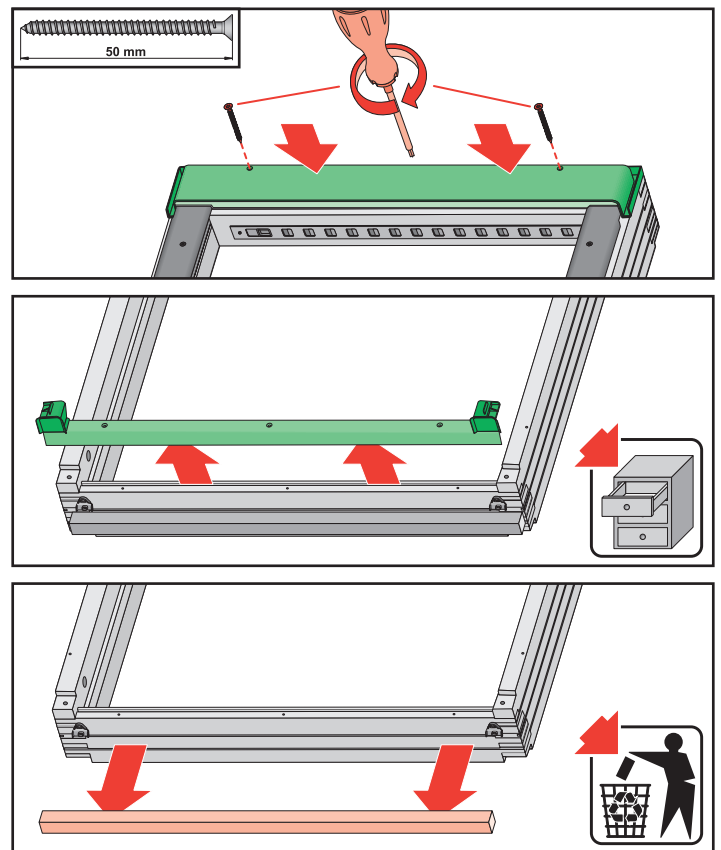

NC 1CF IM/FTP-V, FTU-V/27.07.2015/F

<http://www.fakro.com/download/film-installation-instructions/roof-windows/>

2

15

	max 90mm	EHN		
		EHV		
	max 45mm	EZN		
		EZV		
	max 15mm (N) max 5mm (V)	ELN		
		ELV		
	max 5mm	ESN		
		ESV		

		X	
	max 90mm	EHN	7-10cm
		EHV	7-10cm
	max 45mm	EZN	6-8cm
		EZV	6-8cm
	12-16mm	EGV	6cm
	12-16mm	EPV	6cm
	max 5mm (V) max 15mm (N)	ELN	0-2cm
		ELV	0-2cm
		EEN	0-2cm
		EEV	0-2cm

		X	
	max 5mm	ESN	0-2cm
		ESV	0-2cm