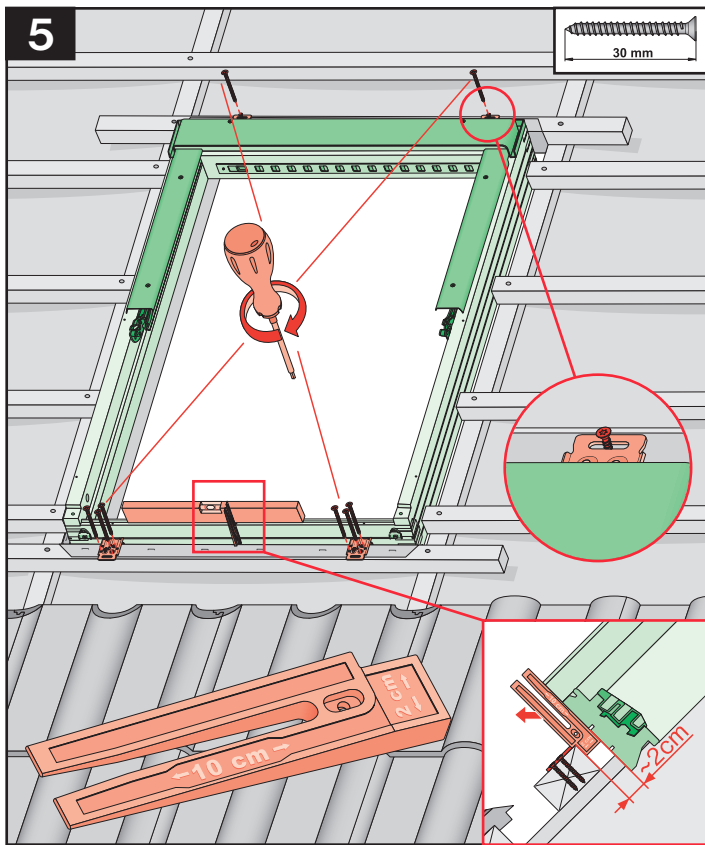

NC 1CF IM/FTP-V, FTU-V/27.07.2015/F

<http://www.fakro.com/download/film-installation-instructions/roof-windows/>

2

15

	max 90mm	EHN		
		EHV		
	max 45mm	EZN		
		EZV		
	max 15mm (N) max 5mm (V)	ELN		
		ELV		
	max 5mm	ESN		
		ESV		

		X	
	max 90mm	EHN	7-10cm
		EHV	7-10cm
	max 45mm	EZN	6-8cm
		EZV	6-8cm
	12-16mm	EGV	6cm
	12-16mm	EPV	6cm
	max 5mm (V) max 15mm (N)	ELN	0-2cm
		ELV	0-2cm
		EEN	0-2cm
		EEV	0-2cm

		X	
	max 5mm	ESN	0-2cm
		ESV	0-2cm

	max 90mm	EHN	9-12cm
	max 45mm	EZN	8-10cm
	20cm	EZJ	20cm
	12-16mm	EGV	6cm
	max 18mm	EPV	8cm
	max 5mm (V,J) max 15mm (N)	ELN	0-4cm
		ELV	0-4cm
		ELJ	11cm
		EEN	0-4cm
		EEV	0-4cm
		EEJ	11cm

	max 5mm	ESN	0-4cm
		ESV	0-4cm
		ESJ	0cm

	max 90mm	EHN		
		EHV		
		-	-	-
	max 45mm	EZN		
		EZV		
		EZJ		
	max 15mm (N) max 5mm (V) max 5mm (J)	ELN		
		ELV		
		ELJ		
	max 5mm	ESN		
		ESV		
		ESJ		

	max 90mm	EHN EHV	
	max 45mm	EZN EZV	
	max 5mm	ESN ESV	
	12-16mm	EGV	
	max 18mm	EPV	
	max 5mm (V) max 15mm (N)	ELN ELV	
		EEN EEV	