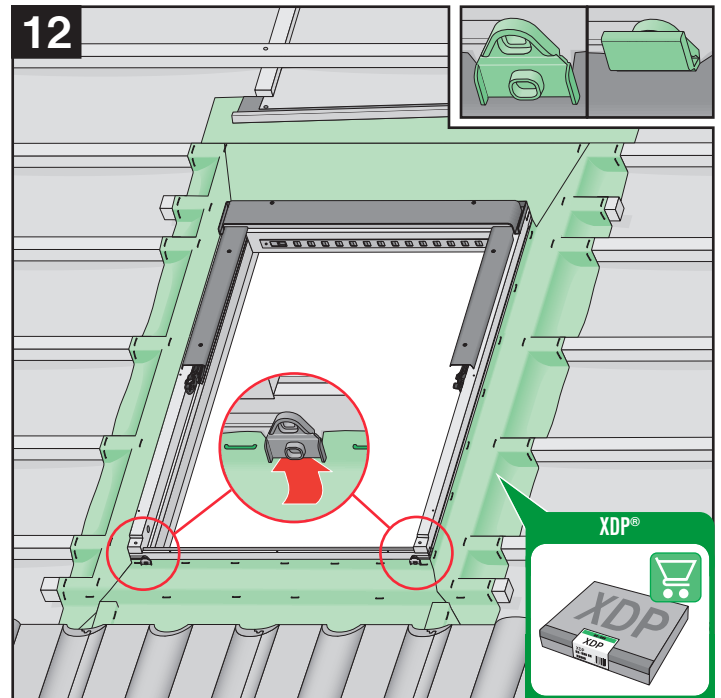

max 90mm	EHN EHV	
	max 45mm	EZN EZV	
	max 5mm	ESN ESV	
	12-16mm	EGV	
	max 18mm	EPV	
	max 5mm (V) max 15mm (N)	ELN ELV	
		EEN EEV