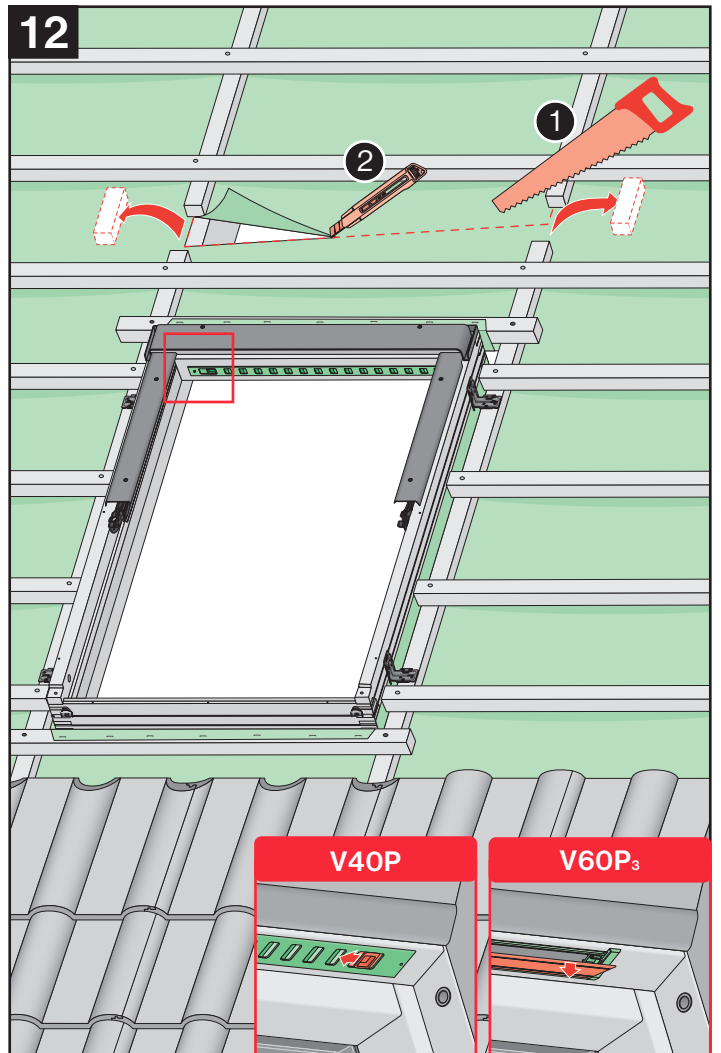

NC 1CF IM/FTP-V, FTU-V/27.07.2015/F

<http://www.fakro.com/download/film-installation-instructions/roof-windows/>

2

15

	max 90mm	EHN		
		EHV		
	max 45mm	EZN		
		EZV		
	max 15mm (N) max 5mm (V)	ELN		
		ELV		
	max 5mm	ESN		
		ESV		

		X	
	max 90mm	EHN	7-10cm
		EHV	7-10cm
	max 45mm	EZN	6-8cm
		EZV	6-8cm
	12-16mm	EGV	6cm
	12-16mm	EPV	6cm
	max 5mm (V) max 15mm (N)	ELN	0-2cm
		ELV	0-2cm
		EEN	0-2cm
		EEV	0-2cm

		X	
	max 5mm	ESN	0-2cm
		ESV	0-2cm

	max 90mm	EHN	9-12cm
	max 45mm	EZN	8-10cm
	20cm	EZJ	20cm
	12-16mm	EGV	6cm
	max 18mm	EPV	8cm
	max 5mm (V,J) max 15mm (N)	ELN	0-4cm
		ELV	0-4cm
		ELJ	11cm
		EEN	0-4cm
		EEV	0-4cm
		EEJ	11cm

	max 5mm	ESN	0-4cm
		ESV	0-4cm
		ESJ	0cm

	max 90mm	EHN		
		EHV		
		-	-	-
	max 45mm	EZN		
		EZV		
		EZJ		
	max 15mm (N) max 5mm (V) max 5mm (J)	ELN		
		ELV		
		ELJ		
	max 5mm	ESN		
		ESV		
		ESJ		

	max 90mm	EHN EHV	
	max 45mm	EZN EZV	
	max 5mm	ESN ESV	
	12-16mm	EGV	
	max 18mm	EPV	
	max 5mm (V) max 15mm (N)	ELN ELV	
		EEN EEV	